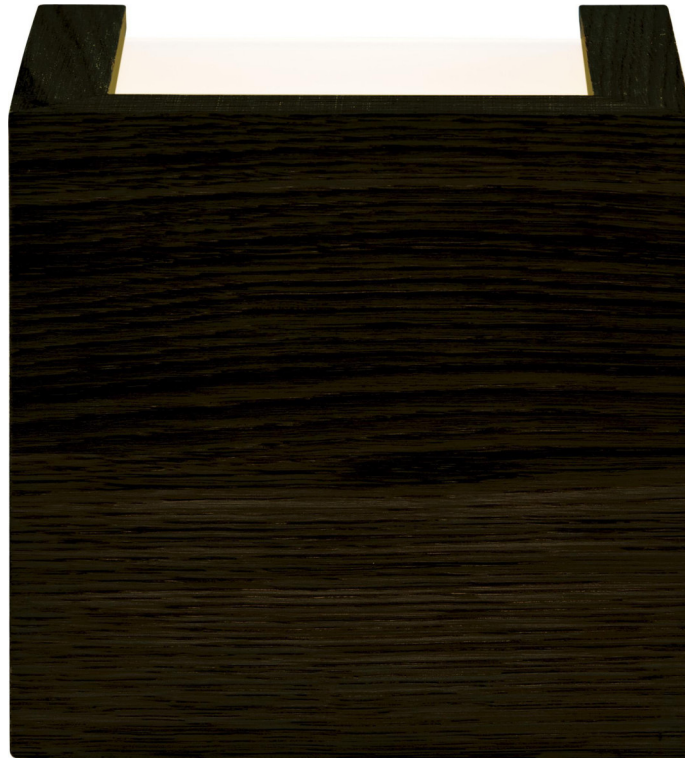

HERZBLUT
LEUCHTEN MADE IN GERMANY

Art.-Nr.: **14561**

EAN-Nr: **4021273 03875 6**

Wandleuchte Amon Asteiche kohle
2x 6 Watt 4000-2200 Kelvin 1400 Lumen
Leuchte: Asteiche kohle Acryl satiniert
Dimm to warm Funktion per Tastdimmung
Breite 140 mm Höhe 140 mm Tiefe 120 mm

Watt: 6.00 W LED
Lumen: 1030 lm
Lichtfarbe: 2200-4000 K
Energieeffizienzklasse: E
Serie: Amon

H 120 mm
B 140 mm
L 140 mm
D
A

Kundenart.-Nr.