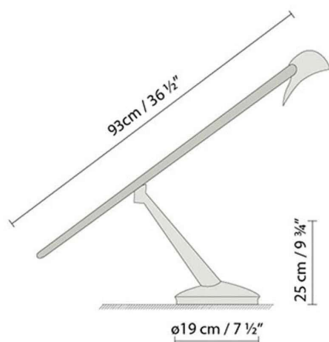

BLUEBIRD T

By Jorge Pensi

Beschreibung:

Ausrichtbare Tischleuchte, Struktur aus Metall und Holz. In zwei Ausführungen erhältlich: Raw mit naturbelassenem Eichenholz oder glänzend verchromtes Metall in Kombination mit Mahagoni. LED.

BLUEBIRD T LED

BLUEBIRD T HALO

Raw / Natural Oak

Chrome / Natural Mahogany

CODE	LEUCHTE	LICHTQUELLE	DIM	GLÜHBIRNE	kg
602006	BLUEBIRD T LED RAW	LED 6,3W 840lm 350mA 3000K CRI≥90 110-230V	A++		5,5
602007	BLUEBIRD T LED CHROME				