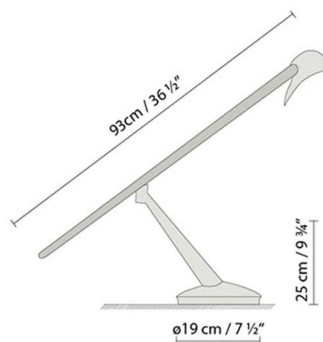

BLUEBIRD T

By Jorge Pensi

Beschreibung:

Ausrichtbare Tischleuchte, Struktur aus Metall und Holz. In zwei Ausführungen erhältlich: Raw mit naturbelassenem Eichenholz oder glänzend verchromtes Metall in Kombination mit Mahagoni. LED.

BLUEBIRD T LED

BLUEBIRD T HALO

Raw / Natural Oak

Chrome / Natural Mahogany

CODE	LEUCHTE	LICHTQUELLE	DIM	GLÜHBIRNE	kg
602006	BLUEBIRD T LED RAW	LED 6,3W 840lm 350mA 3000K CRI≥90 110-230V	A++		5,5
602007	BLUEBIRD T LED CHROME				