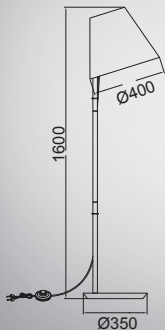

Lucande

Art.-No.: 9627081

1x E27 LED
max. 15W
230V~50Hz

UOM:mm

LUQOM Holding GmbH · Rabanusstraße 16 D-36037 Fulda · www.lucande.eu