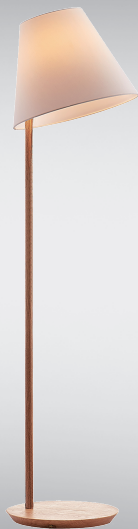

Lucande

Art.-No.: 9627081

1x E27 LED
max. 15W
230V~50Hz

UOM:mm

LUQOM Holding GmbH · Rabanusstraße 16 D-36037 Fulda · www.lucande.eu