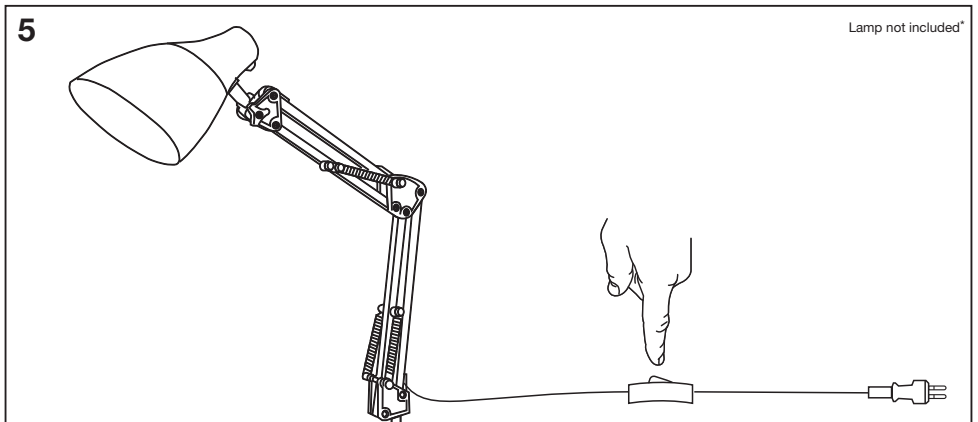

OFFICE LINE DESK PEAR

	EAN	W LED _{max.}	h x d _{max.} (mm)	IP	Temp. (°C)	V~	Hz	
OFFICE LINE DESK PEAR E27BK	4099854464478	11	107 x 60	20	-20...+40	220-240	50/60	E27
OFFICE LINE DESK PEAR E27WT	4099854464492	11	107 x 60	20	-20...+40	220-240	50/60	E27
OFFICE LINE DESK PEARCL E27BK	4099854464614	11	107 x 60	20	-20...+40	220-240	50/60	E27
OFFICE LINE DESK PEARCL E27WT	4099854464669	11	107 x 60	20	-20...+40	220-240	50/60	E27