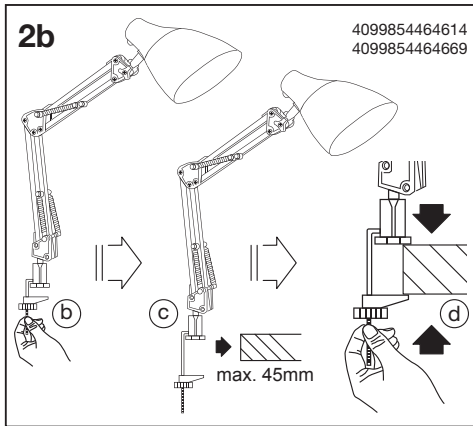

OFFICE LINE DESK PEAR

	EAN	W LED _{max.}	h x d _{max.} (mm)	IP	Temp. (°C)	V~	Hz	
OFFICE LINE DESK PEAR E27BK	4099854464478	11	107 x 60	20	-20...+40	220-240	50/60	E27
OFFICE LINE DESK PEAR E27WT	4099854464492	11	107 x 60	20	-20...+40	220-240	50/60	E27
OFFICE LINE DESK PEARCL E27BK	4099854464614	11	107 x 60	20	-20...+40	220-240	50/60	E27
OFFICE LINE DESK PEARCL E27WT	4099854464669	11	107 x 60	20	-20...+40	220-240	50/60	E27