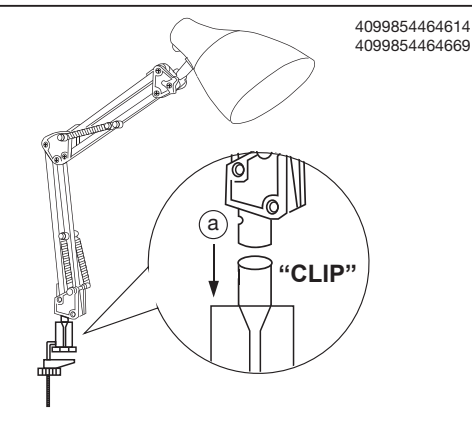

OFFICE LINE DESK PEAR

	EAN	W LED _{max.}	h x d _{max.} (mm)	IP	Temp. (°C)	V~	Hz	
OFFICE LINE DESK PEAR E27BK	4099854464478	11	107 x 60	20	-20...+40	220-240	50/60	E27
OFFICE LINE DESK PEAR E27WT	4099854464492	11	107 x 60	20	-20...+40	220-240	50/60	E27
OFFICE LINE DESK PEARCL E27BK	4099854464614	11	107 x 60	20	-20...+40	220-240	50/60	E27
OFFICE LINE DESK PEARCL E27WT	4099854464669	11	107 x 60	20	-20...+40	220-240	50/60	E27