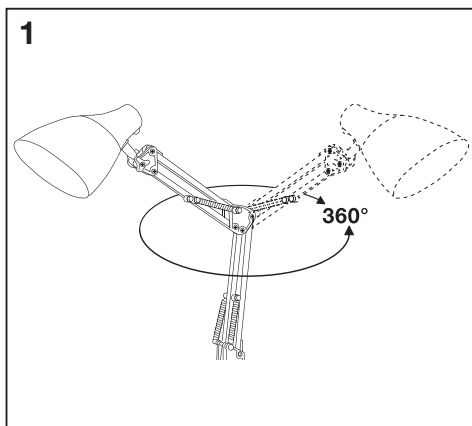

OFFICE LINE DESK PEAR

	EAN	W LED _{max.}	h x d _{max.} (mm)	IP	Temp. (°C)	V~	Hz	
OFFICE LINE DESK PEAR E27BK	4099854464478	11	107 x 60	20	-20...+40	220-240	50/60	E27
OFFICE LINE DESK PEAR E27WT	4099854464492	11	107 x 60	20	-20...+40	220-240	50/60	E27
OFFICE LINE DESK PEARCL E27BK	4099854464614	11	107 x 60	20	-20...+40	220-240	50/60	E27
OFFICE LINE DESK PEARCL E27WT	4099854464669	11	107 x 60	20	-20...+40	220-240	50/60	E27