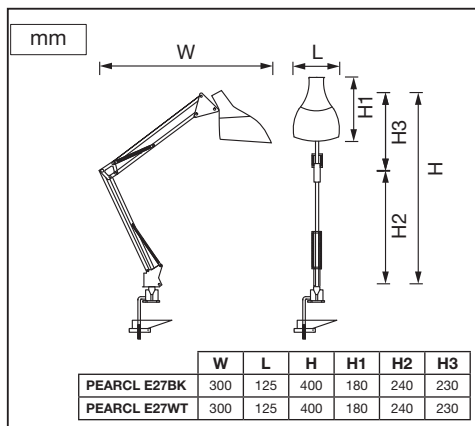

OFFICE LINE DESK PEAR

	EAN	W LED _{max.}	h x d _{max.} (mm)	IP	Temp. (°C)	V~	Hz	
OFFICE LINE DESK PEAR E27BK	4099854464478	11	107 x 60	20	-20...+40	220-240	50/60	E27
OFFICE LINE DESK PEAR E27WT	4099854464492	11	107 x 60	20	-20...+40	220-240	50/60	E27
OFFICE LINE DESK PEARCL E27BK	4099854464614	11	107 x 60	20	-20...+40	220-240	50/60	E27
OFFICE LINE DESK PEARCL E27WT	4099854464669	11	107 x 60	20	-20...+40	220-240	50/60	E27