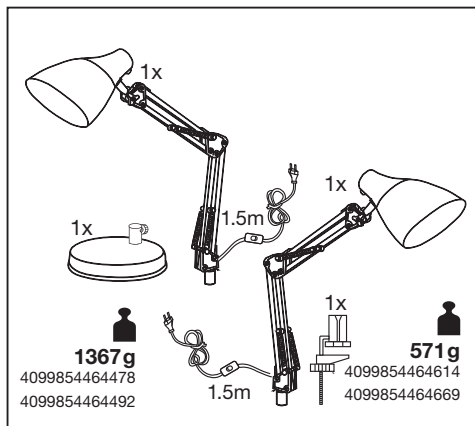

OFFICE LINE DESK PEAR

	EAN	W LED _{max.}	h x d _{max.} (mm)	IP	Temp. (°C)	V~	Hz	
OFFICE LINE DESK PEAR E27BK	4099854464478	11	107 x 60	20	-20...+40	220-240	50/60	E27
OFFICE LINE DESK PEAR E27WT	4099854464492	11	107 x 60	20	-20...+40	220-240	50/60	E27
OFFICE LINE DESK PEARCL E27BK	4099854464614	11	107 x 60	20	-20...+40	220-240	50/60	E27
OFFICE LINE DESK PEARCL E27WT	4099854464669	11	107 x 60	20	-20...+40	220-240	50/60	E27