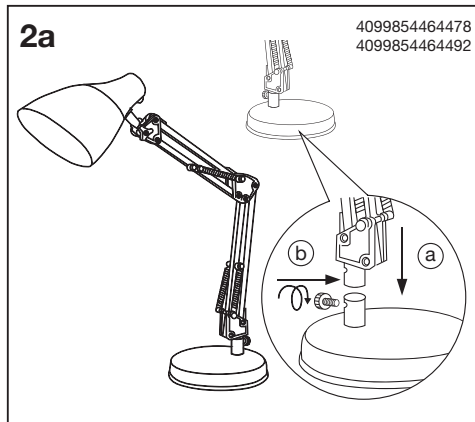

OFFICE LINE DESK PEAR

	EAN	W LED _{max.}	h x d _{max.} (mm)	IP	Temp. (°C)	V~	Hz	
OFFICE LINE DESK PEAR E27BK	4099854464478	11	107 x 60	20	-20...+40	220-240	50/60	E27
OFFICE LINE DESK PEAR E27WT	4099854464492	11	107 x 60	20	-20...+40	220-240	50/60	E27
OFFICE LINE DESK PEARCL E27BK	4099854464614	11	107 x 60	20	-20...+40	220-240	50/60	E27
OFFICE LINE DESK PEARCL E27WT	4099854464669	11	107 x 60	20	-20...+40	220-240	50/60	E27