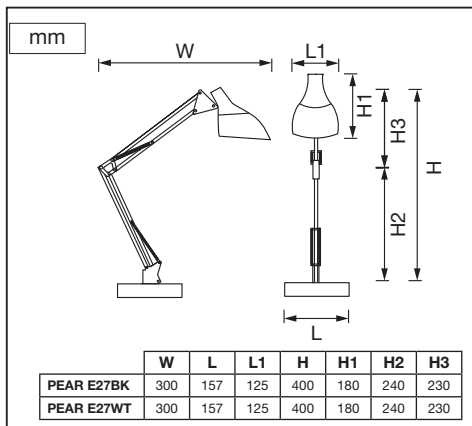

OFFICE LINE DESK PEAR

	EAN	W LED _{max.}	h x d _{max.} (mm)	IP	Temp. (°C)	V~	Hz	
OFFICE LINE DESK PEAR E27BK	4099854464478	11	107 x 60	20	-20...+40	220-240	50/60	E27
OFFICE LINE DESK PEAR E27WT	4099854464492	11	107 x 60	20	-20...+40	220-240	50/60	E27
OFFICE LINE DESK PEARCL E27BK	4099854464614	11	107 x 60	20	-20...+40	220-240	50/60	E27
OFFICE LINE DESK PEARCL E27WT	4099854464669	11	107 x 60	20	-20...+40	220-240	50/60	E27