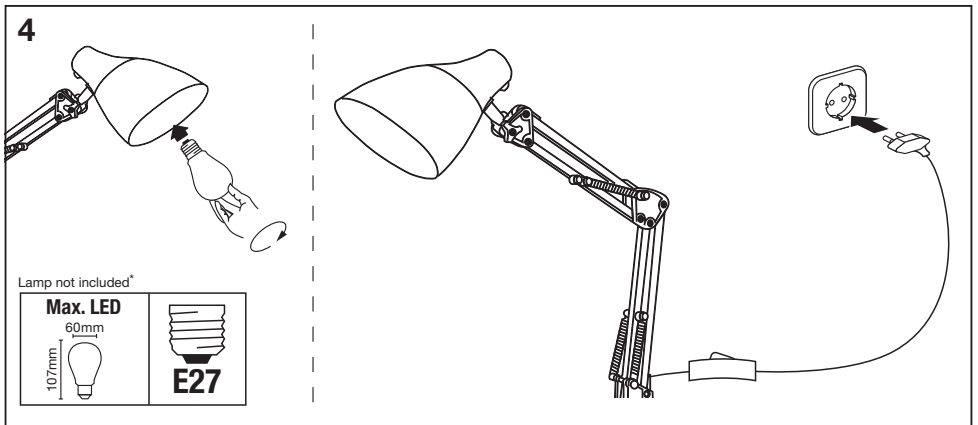

OFFICE LINE DESK PEAR

	EAN	W LED _{max.}	h x d _{max.} (mm)	IP	Temp. (°C)	V~	Hz	
OFFICE LINE DESK PEAR E27BK	4099854464478	11	107 x 60	20	-20...+40	220-240	50/60	E27
OFFICE LINE DESK PEAR E27WT	4099854464492	11	107 x 60	20	-20...+40	220-240	50/60	E27
OFFICE LINE DESK PEARCL E27BK	4099854464614	11	107 x 60	20	-20...+40	220-240	50/60	E27
OFFICE LINE DESK PEARCL E27WT	4099854464669	11	107 x 60	20	-20...+40	220-240	50/60	E27