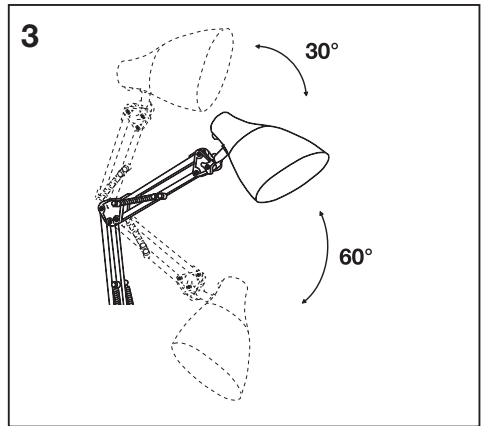

OFFICE LINE DESK PEAR

	EAN	W LED _{max.}	h x d _{max.} (mm)	IP	Temp. (°C)	V~	Hz	
OFFICE LINE DESK PEAR E27BK	4099854464478	11	107 x 60	20	-20...+40	220-240	50/60	E27
OFFICE LINE DESK PEAR E27WT	4099854464492	11	107 x 60	20	-20...+40	220-240	50/60	E27
OFFICE LINE DESK PEARCL E27BK	4099854464614	11	107 x 60	20	-20...+40	220-240	50/60	E27
OFFICE LINE DESK PEARCL E27WT	4099854464669	11	107 x 60	20	-20...+40	220-240	50/60	E27