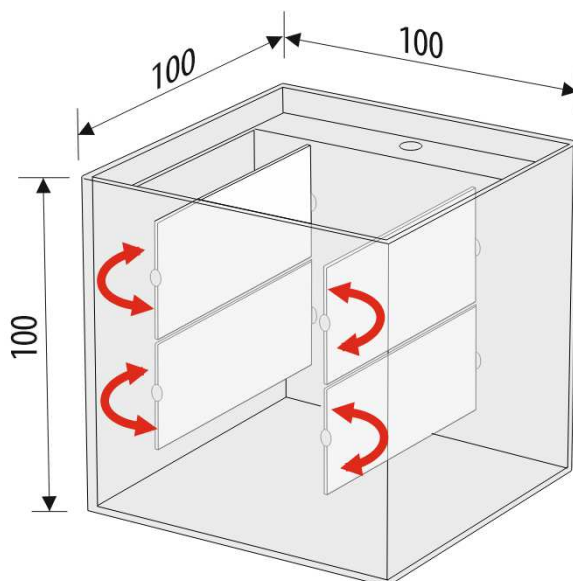

Wandleuchte ZUZA

ZUZ2 / WH

(Kein Leuchtmittel in der Lieferung enthalten)

EAN-13: 5903148518718

. Technische Daten

LED Leistung (W)	n/a	Abmessungen (mm)	100 x 100 x 100
LED Lichtstrom (lm)	n/a	Fassung	G9
LED Effektivität*) (lm/W)	n/a	Leuchtmittel	1 x max 10W LED
LED Energieeffizienzklassen	n/a	IP-Schutzklasse	20
LED Lebensdauer (St)	n/a	Typ	nicht wasserfest
LED Farbtemperatur (K)	n/a	Schutzklasse	I
LED Farbwiedergabeindex (Ra)	n/a	Dimmbar (Seite 230V)	n/a
LED Versorgungsstrom (mA DC)	n/a	Beleuchtung dimmbar	nein
Eingangsspannung (V AC)	220 ~ 240	Integrierter LED-Dimmer	nein
Eingangsstrom (mA@230V)	n/a	Fernbedienung vorhanden	n/a
		Integrierter Bewegungsmelder	n/a
		Netzanschluss	Lüsterklemme im Gehäuse IP20
		Sonstige Maße	Kabellänge 10 cm
		Baumaterial	Aluminium und Stahl
		Steckertyp	n/a
		Bescheinigung	CE, UKCA

. Etiketten

. Zeichnungen

. Model

Gehäuse Farbe: Weiss