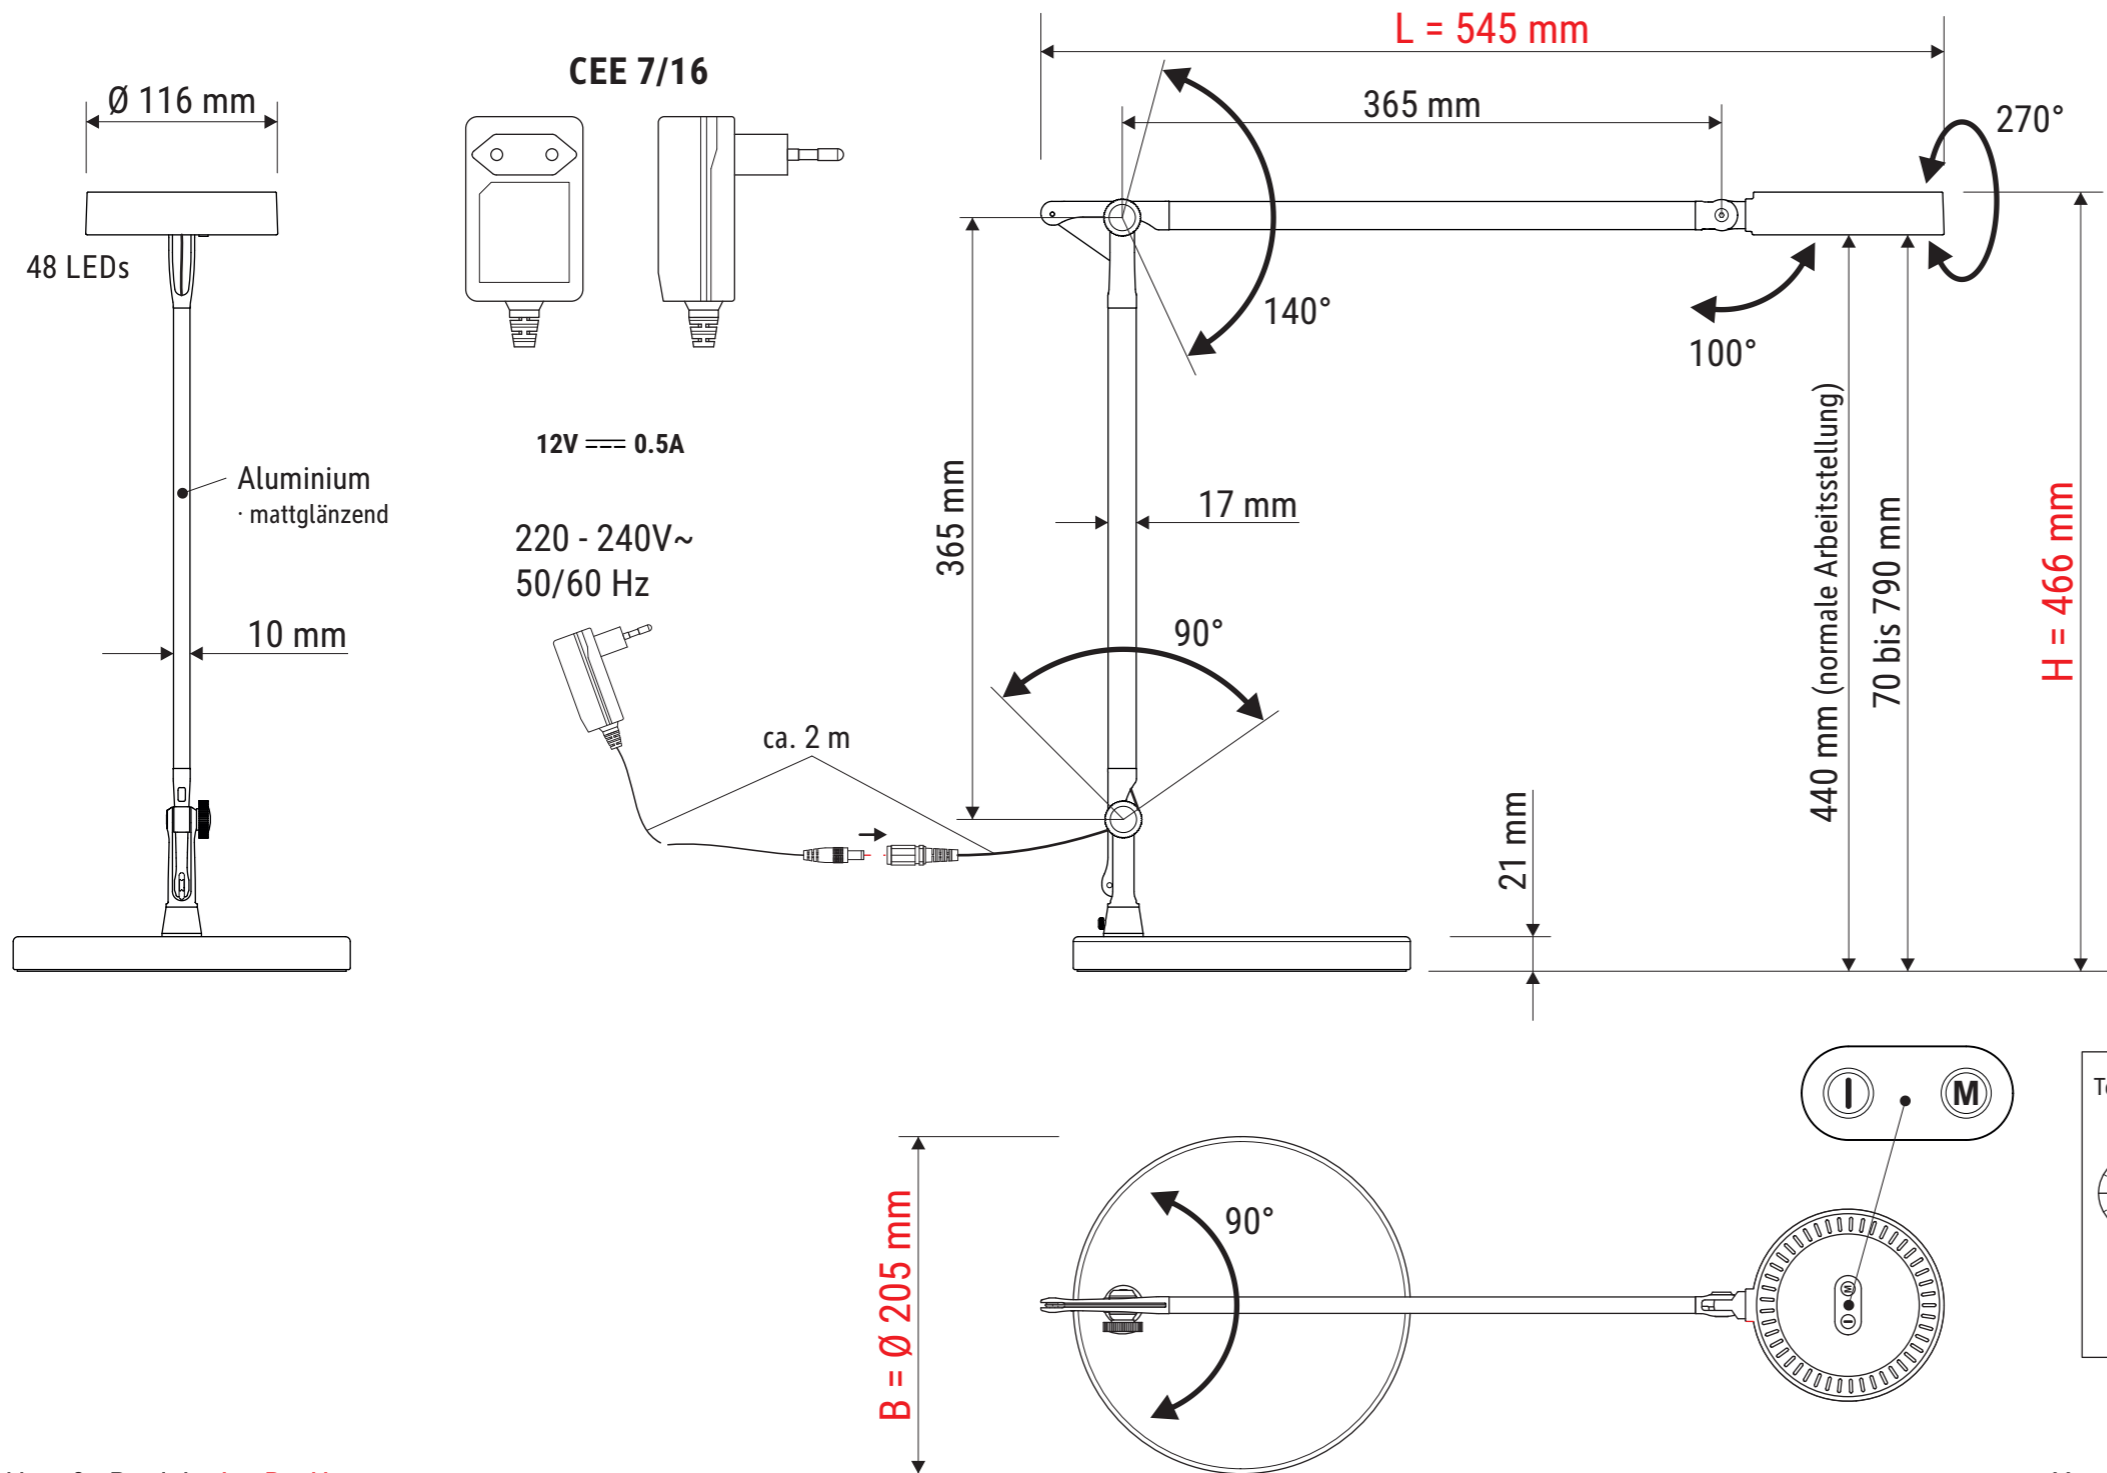

Technisches Datenblatt / Technical Datasheet

Art.-No. 82050

Memory - Funktion:
 Alle Einstellungen werden beim Ausschalten (I $> 0,5 \text{ s}$) automatisch gespeichert! Voraussetzung: Dauerhafte Netzspannung!

Abmaße Produkt: $L \times B \times H$
 545 x 205 x 466 mm (bei einer Arbeitshöhe von 440 mm)
 Gewicht: 2,414 kg

Verp. Abmaße : $L \times B \times H$
 585 x 275 x 105 mm
 Gewicht kompl.: 3,407 kg