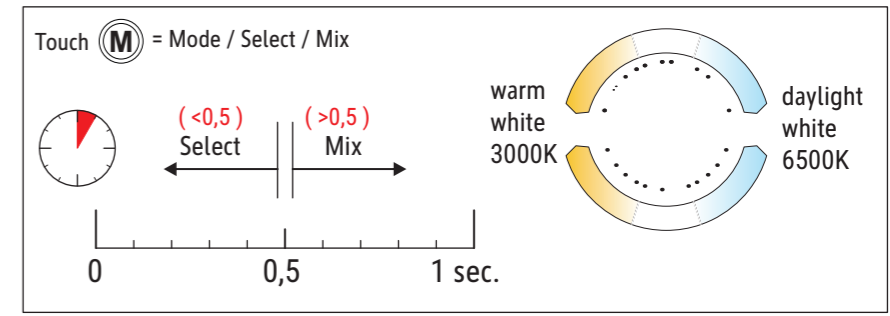

Technisches Datenblatt / Technical Datasheet

Art.-No. 82050

Memory - Funktion:
 Alle Einstellungen werden beim Ausschalten (I $> 0,5 \text{ s}$) automatisch gespeichert! Voraussetzung: Dauerhafte Netzspannung!

Memory function:
 All adjustments are automatically saved when the lamp is switched off (I $> 0,5 \text{ s}$)! Requirement: continuous mains voltage!

Fonction mémoire:
 Tous les réglages sont automatiquement sauvegardés lorsqu'on éteint (I $> 0,5 \text{ s}$) le luminaire! Condition: tension de réseau continue!

Abmaße Produkt: $L \times B \times H$
 545 x 205 x 466 mm (bei einer Arbeitshöhe von 440 mm)
 Gewicht: 2,414 kg

Verp. Abmaße : $L \times B \times H$
 585 x 275 x 105 mm
 Gewicht kompl.: 3,407 kg