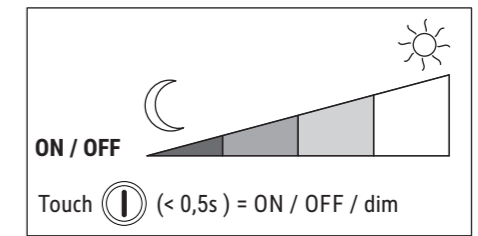

Abmaße Produkt: $L \times B \times H$
 545 x 205 x 466 mm (bei einer Arbeitshöhe von 440 mm)
 Gewicht: 2,414 kg

Verp. Abmaße : $L \times B \times H$
 585 x 275 x 105 mm
 Gewicht kompl.: 3,407 kg