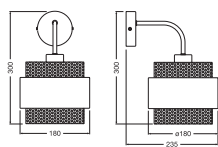

### Maße & Gewicht

Länge	180,00 mm
Breite	235,00 mm
Höhe	300,00 mm
Produktgewicht	620,00 g

DECOR HORNET WALL 1XE27