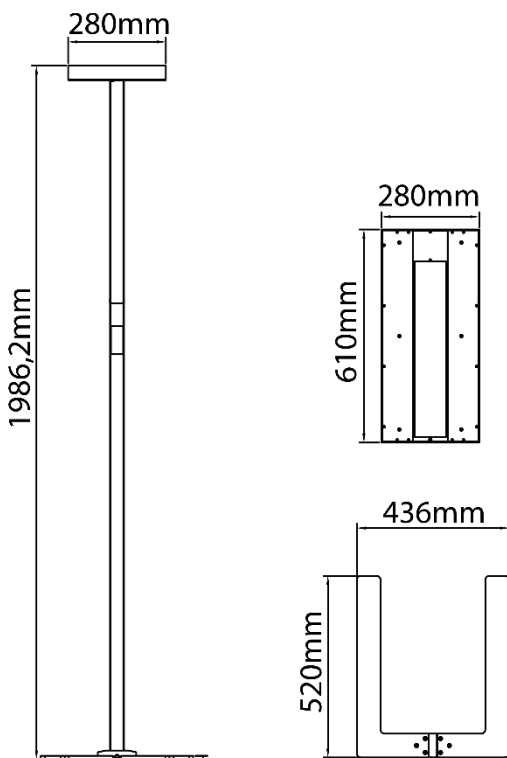

**Maße Dimensions**

<b>Elektrische Daten</b> Electrical data	
<b>LED Leistung</b> LED Power	↑53,5W+↓35,5W
<b>Gesamtleistung</b> Total Power	100W
<b>Eingangsspannung</b> Input Voltage	AC200-240V
<b>IP-Klassifizierung</b> IP class	20
<b>Schaltzyklen</b> Switching cycles	100000x
<b>LED Lebensdauer</b> L"80"/B"10" Lifetime LED	50000h
<b>Schutzklasse</b> Protection class	I

<b>Lichttechnische Daten</b> Light technical data	
<b>Lichttemperatur</b> Color temperature	3000-5700K
<b>Abstrahlwinkel</b> Beam angle	↑110°+↓90°
<b>CRI</b>	80
<b>Lichtstrom Lampe</b> Luminous flux lamp	↑7800+↓3200lm ↑7900+↓3300lm ↑8000+↓4000lm
<b>Lichtstrom Modul</b> Luminous flux module	↑8200+↓4200lm ↑8300+↓4400lm ↑8500+↓5300lm
<b>UGR</b>	<17
<b>SDCM</b>	<5

<b>Allgemeine Charakteristik</b> General characteristics	
<b>Farbe</b> Color	silver(RAL9006)
<b>Material</b>	Aluminium, PS, PC
<b>Montage</b> Mounting	Stehleuchte floor lamp
<b>IK Klasse</b> IK class	IK02
<b>Gewicht</b> Weight	14,7 Kg
<b>Länge</b> Length	610mm
<b>Breite</b> Width	520mm
<b>Höhe</b> Height	1986,2mm
<b>Andere Maße</b> Other dimensions	250cm Kabel 250cm cable