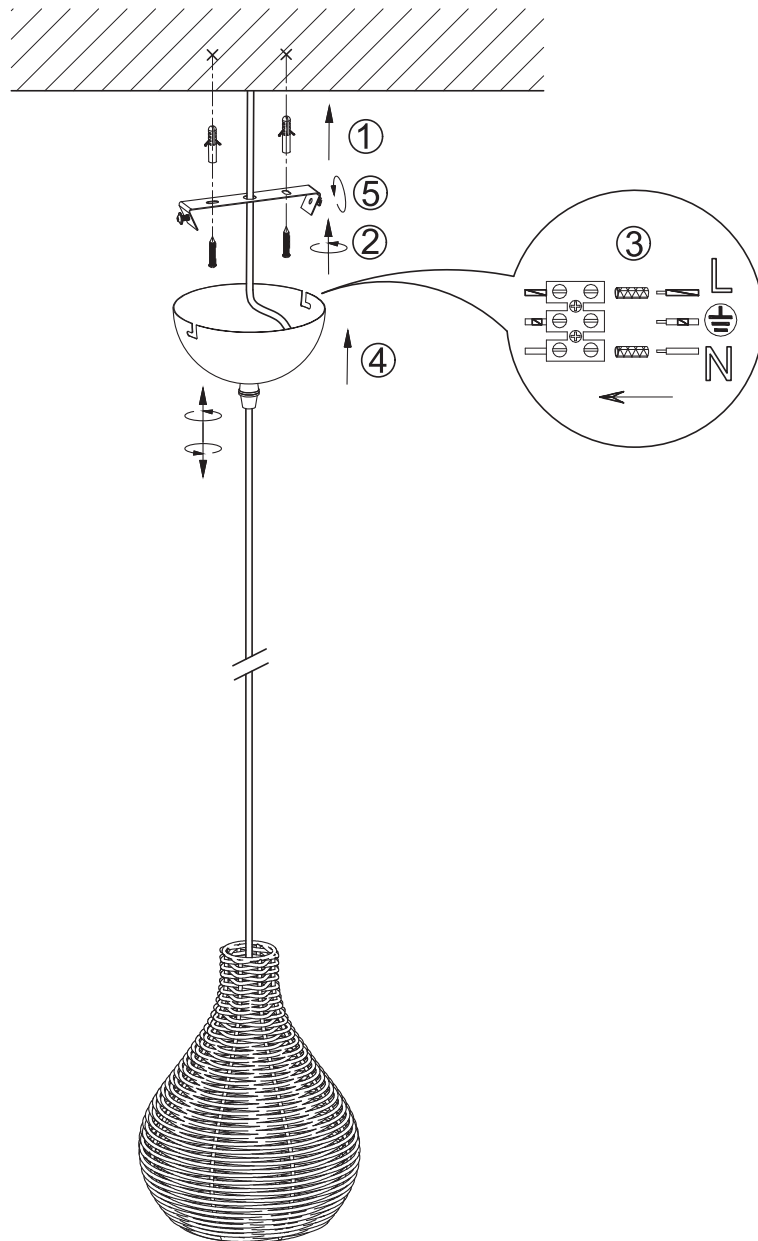

(SR) UPOZORENJE!

Prije početka montaže, pažljivo pročitajte sigurnosne upute!

(UK) ПОПЕРЕДЖЕННЯ!

Перед розбиранням, будь ласка, уважно прочитайте інструкції з техніки безпеки!

230V~50Hz, 1 x E14/max.40W

reality-leuchten.de/
 R31291036