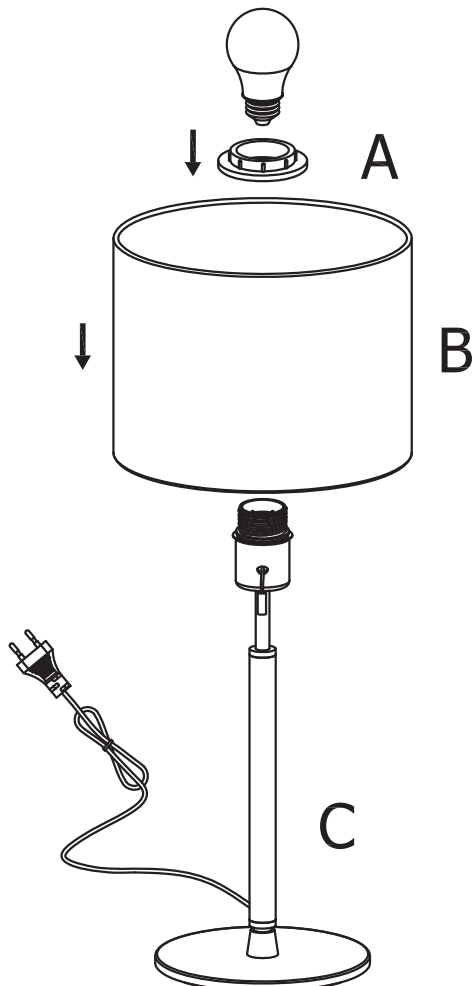

B-Leuchten Vertriebs GmbH & Co. KG  
Höfstenstr. 4  
D-59759 Arnsberg

NACH VDE-VORSCHRIFT 0100 DARF DIESE LEUCHE NUR VON EINER FACHKRAFT (Z.B. ELEKTRIKER) MONTIERT WERDEN  
LED NUR DURCH DEN HERSTELLER TAUSCHBAR  
SOLLTEN DICH TUNGEN FEHLEN ODER BESCHÄDIGT SEIN DARF LEUCHE NICHT IN FUNKTION GENOMMEN WERDEN  
ERSATZTEILE SIND ÜBER DEN HERSTELLER ZU BEZIEHEN

A x 1

B x 1

C x 1

E27 / Max60W