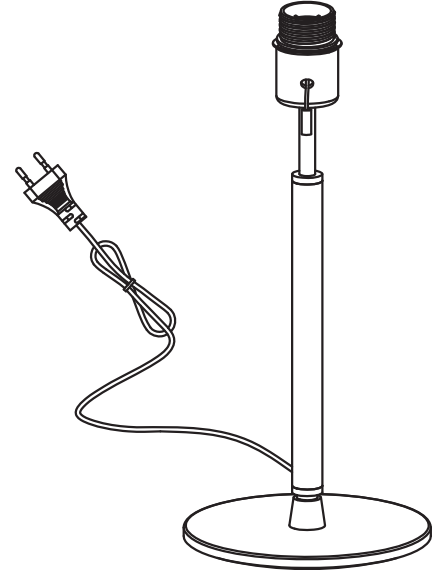

B-Leuchten Vertriebs GmbH & Co. KG  
Höfstenstr. 4  
D-59759 Arnsberg

NACH VDE-VORSCHRIFT 0100 DARF DIESE LEUCHE NUR VON EINER FACHKRAFT (Z.B. ELEKTRIKER) MONTIERT WERDEN  
LED NUR DURCH DEN HERSTELLER TAUSCHBAR  
SOLLTEN DICH TUNGEN FEHLEN ODER BESCHÄDIGT SEIN DARF LEUCHE NICHT IN FUNKTION GENOMMEN WERDEN  
ERSATZTEILE SIND ÜBER DEN HERSTELLER ZU BEZIEHEN

A x 1

B x 1

C x 1

E27 / Max60W