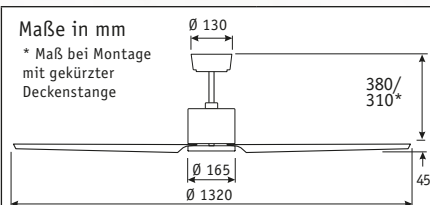

ECO DYNAMIX II BG-BG #313275
Gehäuse Lack basaltgrau, 3 Flügel
Kunststoff, Lack basaltgrau

**wahlweise
auch mit 2
oder 4 Flügeln
zu montieren!**

**ENERGIESPAR-
DECKENVENTILATOR!**

Nur noch 31 Watt
anstatt 70 Watt
bei herkömmlichen
Deckenventilatoren
- bei gleicher Luft-
leistung.

**Weitspannung/
Weitfrequenz**
**110 - 240 V/
50 - 60 Hz**

- Flügel aus Holz
- absolut ruhiger Lauf
- Zeitlupenstufe
- energiesparende, patentierte DC/EC-Gleichstrom-Motor-technik
- Fernbedienung mit 6 Stufen, Vor-/Rückwärtslauf sowie SchlafTIMER
- Motoreinheit und Flügelsätze beliebig kombinierbar
- wahlweise mit 2, 3 oder 4 Flügeln zu betreiben

**25 JAHRE
GARANTIE**
auf den Motor

Funk-Fernbedienung
(Motor 6 Stufen/Lichtdimmung,
Vor-/Rückwärtslauf, SchlafTIMER)
Wandhalter im Lieferumfang.

ECO DYNAMIX II 132

Flügelanzahl (wahlweise)	2/3/4
Leistung Motor (W)	5 - 31
Spannung (V/Hz)	110-240/~50/60
Größe Ø (cm)	132
Anzahl Stufen (mit FB)	6
Drehzahl max. (min⁻¹)	180
Gewicht (kg)	7,2

Montage: 2 Schrauben Ø min. 4,5 mm
im Abstand von 70 - 110 mm

Dynamik pur

- Modernes, dynamisches Design.
- Vor-/Rückwärtslauf über Fernbedienung.
- 6 Stufen über Fernbedienung.
- Montage auch an Schrägen (bis 16°, darüber mit Hilfskonstruktion).
- Gewuchteter Motor und Flügel.

Optionen:

- Vorbereitet für Leuchtenanbau Leuchtentyp EN5 x-LED (Seite 58).
- Längere Deckenstangen für hohe Räume (Seite 145).