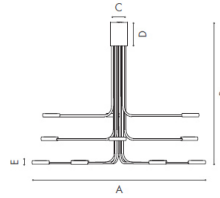

ARBOR  
ARBOR-12-BI

ARBOR 12

Classe energetica.  
Energy class.

Art.	A cm	B cm	C cm	D cm	E cm	F cm
ARBOR 12	70	58	7	9,5	1,1	Ø7
ARBOR 20	80	58	7	9,5	1,1	Ø7
ARBOR 30	120	70	10	12	1,1	Ø7

## Dimensions

Diameter/Height	700mm/580mm
-----------------	-------------