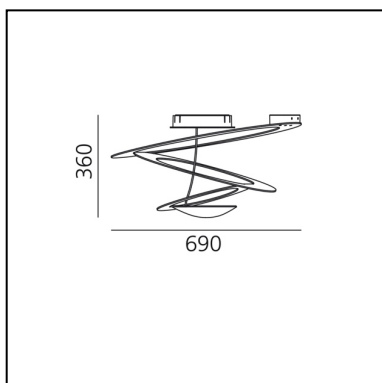

## LUMINAIRE

- Watt: **44W**
- Spannung (V): **220V-240V**
- Lichtstrom (lm): **3313lm**
- CCT: **3000K**
- Efficiency: **82%**
- Efficacy: **75.30lm/W**
- CRI: **90**
- Dimmable Typology: **Push**

## DIMENSION

- Höhe: **cm 36**
- Breite: **cm 67**
- Glühdrahttest: **650°**