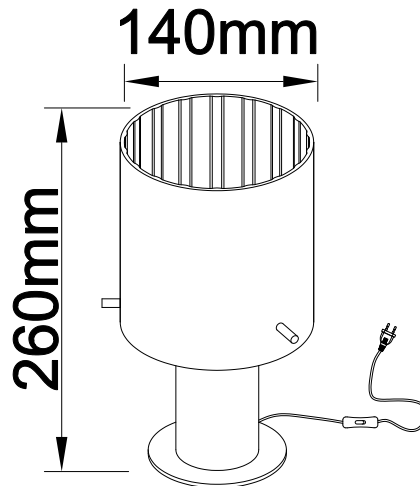

10019956

1x E27 LED max. 15W
230V ~ 50Hz

(DE) Bestimmungsgemäße Verwendung

(GB) Intended use / (FR) Utilisation conforme / (NL) Beoogd gebruik / (PL) Stosowanie zgodnie z przeznaczeniem / (NO) Riktig bruk / (DK) Korrekt brug / (SE) Avsedd användning / (FI) Määräystenmukainen käyttö

(IT) Impiego appropriato / (ES) Uso prescrito / (CZ) Použití v souladu s určením / (PT) Utilização correta / (GR) Ενδεικτική χρήση

(DE)	Als Tischleuchte im Innenbereich	(GB)	Provided for use as table lamp, indoors
(FR)	En tant que lampe à poser, à l'intérieur	(NL)	Als tafellamp binnenshuis
(PL)	Jako lampa stołowa do wnętrz	(NO)	Som bordlampe innendørs
(DK)	Som bordlampe indendørs	(SE)	Används som bordslampa inomhus
(FI)	Käyttö sisätilojen pöytävalaisimena	(IT)	Impiego come lampada da tavolo in ambienti interni
(ES)	Empleo en tanto lámpara de mesa en interiores	(CZ)	Použití jako stolní lampa v interiéru
(PT)	Aplicação como candeeiro de mesa em interiores	(GR)	Χρήση ως επιτραπέζιο φωτιστικό σε εσωτερικό χώρο