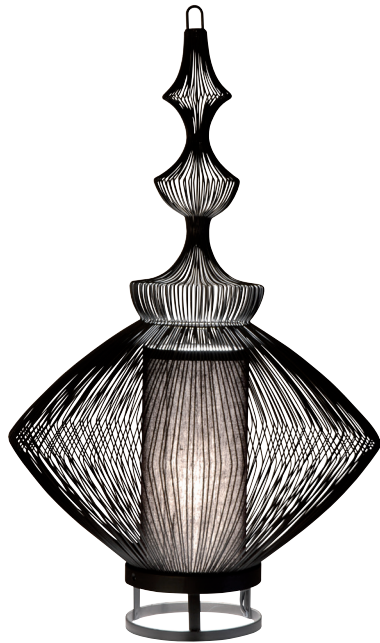

# OPIUM

**TABLE LAMP OPIUM**  
**REFERENCE 20719 ●**

## DIMENSIONS

**HEIGHT** ..... 62 cm  
**WIDTH** ..... 36 cm  
**DEPTH** ..... 36 cm  
**WEIGHT** ..... 1.4 kg  
**CABLE LENGHT** ..... 150 cm

## MATERIALS

**LAMPSHADE** ..... metal  
**BASE** ..... metal  
**STRUCTURE** ..... metal  
**CABLE** ..... silicium

## COLORS

**LAMPSHADE** ..... ●  
**BASE** ..... ●  
**STRUCTURE** ..... ●  
**CABLE** ..... ●