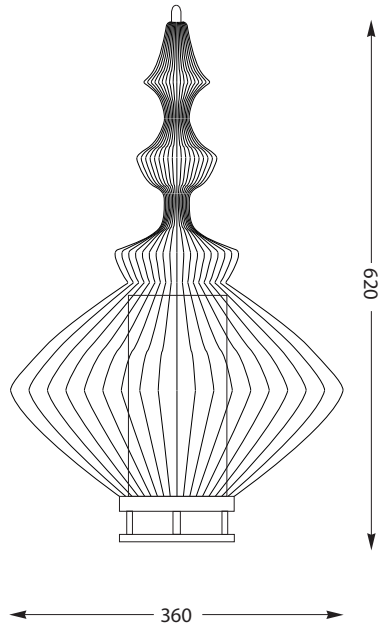

# OPIUM

**TABLE LAMP OPIUM**  
**REFERENCE 20719 ●**

## DIMENSIONS

**HEIGHT** ..... 62 cm  
**WIDTH** ..... 36 cm  
**DEPTH** ..... 36 cm  
**WEIGHT** ..... 1.4 kg  
**CABLE LENGHT** ..... 150 cm

## MATERIALS

**LAMPSHADE** ..... metal  
**BASE** ..... metal  
**STRUCTURE** ..... metal  
**CABLE** ..... silicium