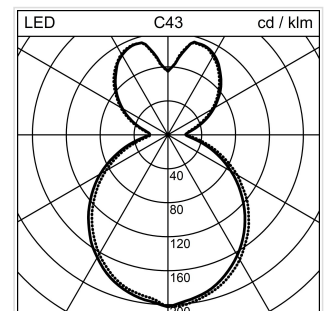

Torino LED

Pendelleuchte

1003.3931

TORINO PEN800-1030 LED10600-830 DID DALI

Systemleistung	117 W
Farbwiedergabeindex (CRI)	Ra >80
ILCOS (ZVEI)	warmweiss
Lichtstromerhalt	L80 (B10) 50'000h
Farbtemperatur	3000 K warmweiss
Lichtsteuerung	DALI
Leuchtenlichtstrom	10600 lm
Gewicht	6.432 kg
Farbkonsistenz SDCM	SDCM 3
Entblendungswert (UGR) C0	16.8
Photobiologische Sicherheit	RG 0 - Kein Risiko
Entblendungswert (UGR) C90	16.5

Pendelleuchte Torino LED rund, mit LED (Light Emitting Diode), Systemleistung: 117 W, Leuchtenlichtstrom 10600 lm, Ra >80, 3000 K, warmweiss, SDCM 3, L80 (B10) 50'000h, 230 V, direkt-/indirektstrahlend, (60%/40%), opal, 3 Betriebsgeräte integriert, DALI,

Schutzklasse I, Schutzart IP40, Glühdrahtprüfung 650 °C, Schlagfestigkeit: IK 03

Ø = 800 mm, H = 187 mm, p = 1030 mm