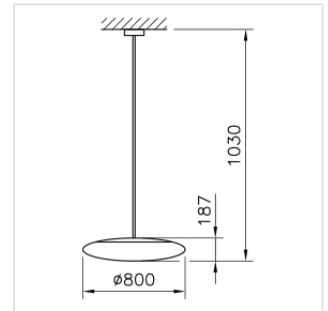

Torino LED

Pendelleuchte

1003.3931

TORINO PEN800-1030 LED10600-830 DID DALI

Systemleistung	117 W
Farbwiedergabeindex (CRI)	Ra >80
ILCOS (ZVEI)	warmweiss
Lichtstromerhalt	L80 (B10) 50'000h
Farbtemperatur	3000 K warmweiss
Lichtsteuerung	DALI
Leuchtenlichtstrom	10600 lm
Gewicht	6.432 kg
Farbkonsistenz SDCM	SDCM 3
Entblendungswert (UGR) C0	16.8
Photobiologische Sicherheit	RG 0 - Kein Risiko
Entblendungswert (UGR) C90	16.5

Pendelleuchte Torino LED rund, mit LED (Light Emitting Diode), Systemleistung: 117 W, Leuchtenlichtstrom 10600 lm, Ra >80, 3000 K, warmweiss, SDCM 3, L80 (B10) 50'000h, 230 V, direkt-/indirektstrahlend, (60%/40%), opal, 3 Betriebsgeräte integriert, DALI,

Schutzklasse I, Schutzart IP40, Glühdrahtprüfung 650 °C, Schlagfestigkeit: IK 03

Ø = 800 mm, H = 187 mm, p = 1030 mm