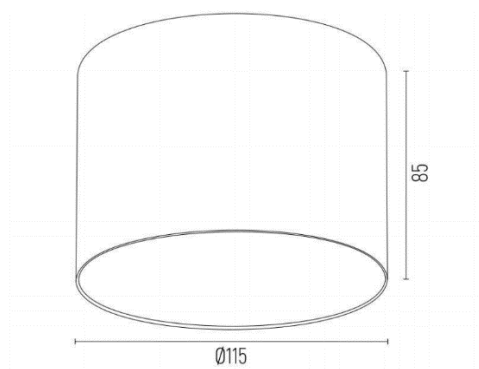

KARTA PRODUKTU / DATA SHEET

CHLOE L 4794

DANE TECHNICZNE / TECHNICAL DATAS

- Opis / Discription	ceiling lamp 1 flame
- Kolor / Colour	black structure
- Materiał / Material	painted steel
- Typ Źr. Św. / Type Source of Light	GU10 LED AR111 (no incl.) / 230V
- Moc Oprawy / Light Source Power	1 x 15W (max)
- Waga Netto / Net weight	0.4 kg
- IP	IP20