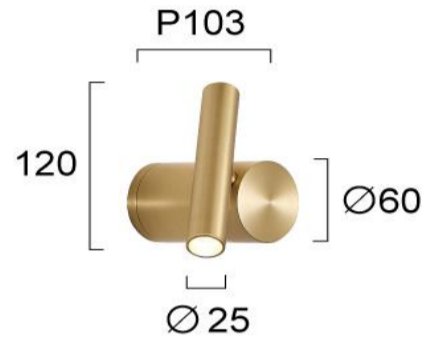

**Product Datasheet**

|                     |                          |
|---------------------|--------------------------|
| <b>Code</b>         | 4292901                  |
| <b>Description</b>  | Wall Light Gold Planet   |
| <b>Family</b>       | PLANET                   |
| <b>Type</b>         | WALL LIGHTS              |
| <b>Type of Lamp</b> | LED module               |
| <b>Watt</b>         | 4W                       |
| <b>Volt</b>         | 220-240 VAC              |
| <b>Hertz</b>        | 50-60 Hz                 |
| <b>Class</b>        | Class I                  |
| <b>IP</b>           | IP20                     |
| <b>Environment</b>  | Indoor                   |
| <b>Color</b>        | GOLD                     |
| <b>Material</b>     | ALUMINIUM / PLATED STEEL |
| <b>Length</b>       | L:88                     |
| <b>Height</b>       | H: 60min-120max          |
| <b>Width</b>        | P:103                    |
| <b>Kelvin</b>       | 3000K                    |
| <b>Lumen</b>        | 165 Lm                   |
| <b>Beam Angle</b>   | Beam Angle 30*/ CRI 84   |
| <b>Dimmable</b>     | Non-Dimmable             |