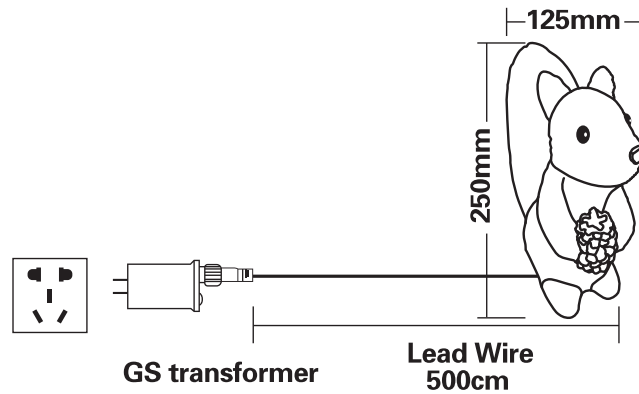

10015392

 1,2W LED / 1,5W Total
 220-240V ~ 50/60Hz

(DE) Bestimmungsgemäße Verwendung

 (GB) Intended use / (FR) Utilisation conforme / (NL) Beoogd gebruik / (PL) Stosowanie zgodnie z przeznaczeniem /
 (NO) Riktig bruk / (DK) Korrekt brug / (SE) Avsedd användning / (FI) Määräystenmukainen käyttö