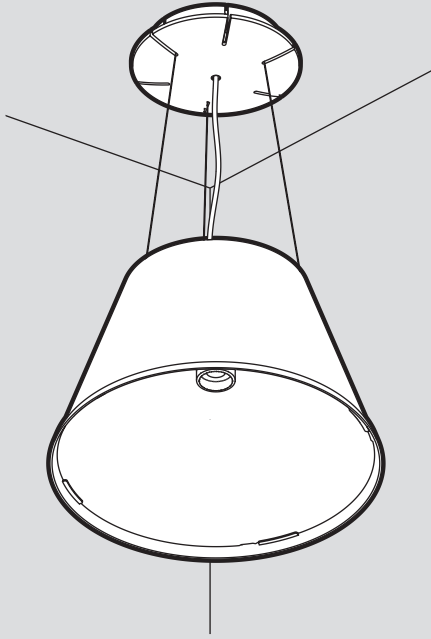

15

16

17

Max 77W - E27

Halo: HSGSA - 1350 lm
LED: DRAA - 1050 lm

1

i

1