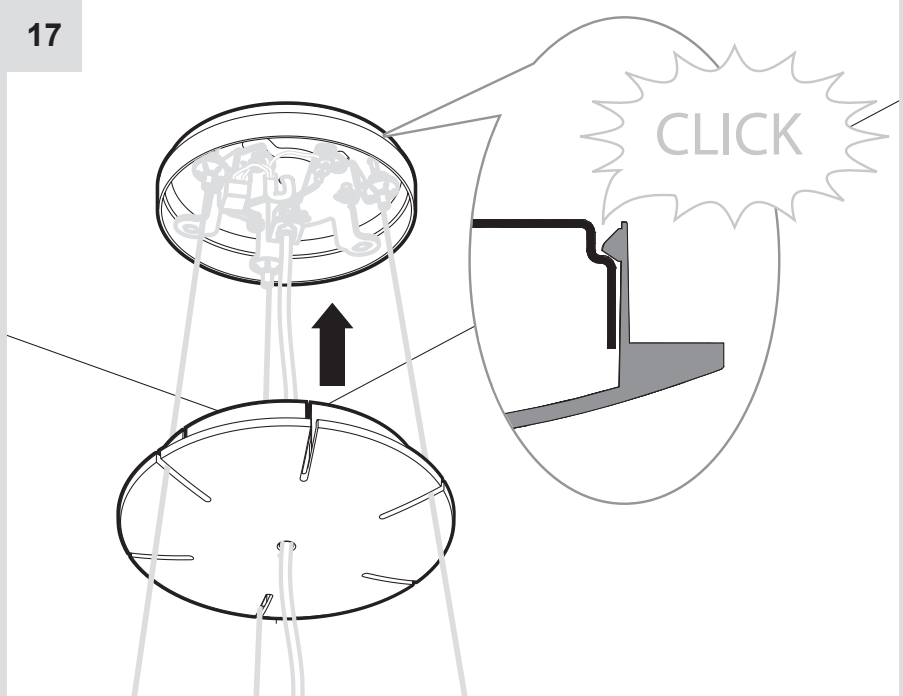

15

16

17

Max 77W - E27

Halo: HSGSA - 1350 lm
LED: DRAA - 1050 lm

1

i

1