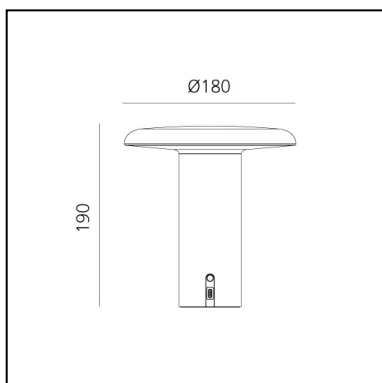

Der Lampenkopf dirigiert den großen Lichtkegel auf die darunter liegende Fläche und taucht sie in ein weiches Licht. 32 Stunden Netzunabhängigkeit machen diese Leuchte zur idealen Lösung für die flexible Gestaltung individueller Beleuchtungen im privaten und öffentlichen Bereich.

DIMENSION

- Höhe: **cm 19**
- Breite: **cm 18**

LUMINAIRE

- Watt: **2,5W**