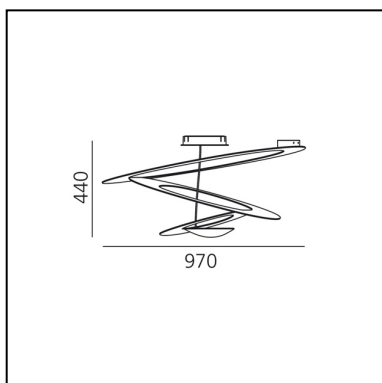

Pirce Ceiling LED - 3000K - Gold

Giuseppe Maurizio Scutellà

IP20    Dimmbar:  +  -

LUMINAIRE

- Watt: **44W**
- Spannung (V): **220V-240V**
- Lichtstrom (lm): **3313lm**
- CCT: **3000K**
- Efficiency: **82%**
- Efficacy: **75.30lm/W**
- CRI: **90**
- Dimmable Typology: **Push**

ARTIKELNUMMER: 1253120A

FUNKTIONEN

- Artikelnummer: **1253120A**
- Farbe: **Gold**
- Installation: **Deckenleuchte**
- Material: **Aluminum**
- Serie: **Design Collection**
- Anwendungsbereich: **Innenbeleuchtung**
- Einsatzbereich: **Residential**
- Lichtverteilung: **indirekt**
- design: **Giuseppe Maurizio Scutellà**

DIMENSION

- Breite: **cm 97**
- Höhe: **cm 44**
- Glühdrahttest: **650°**

INKLUSIVE LICHTQUELLEN

- Kategorie: **Led**
- Anzahl: **1**
- Watt: **44W**
- Lichtstrom (lm): **4230lm**
- Farbtemperatur(K): **3000K**
- CRI: **90**
- Color Tolerance: **MacAdam 2SDCM**