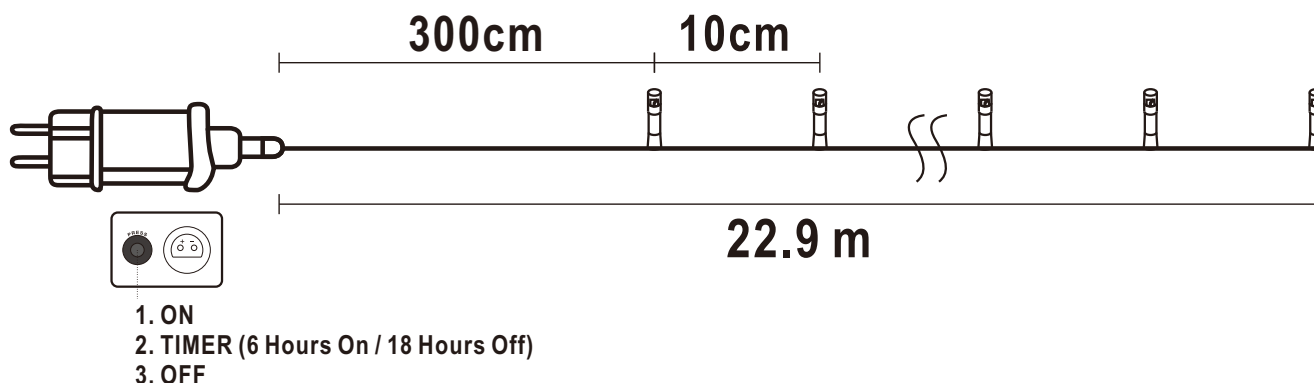

10014254

6W
220V-240V~50/60Hz

(DE) Bestimmungsgemäße Verwendung

(GB) Intended use / (FR) Utilisation conforme / (NL) Beoogd gebruik / (PL) Stosowanie zgodnie z przeznaczeniem / (NO) Riktig bruk / (DK) Korrekt brug / (SE) Avsedd användning / (FI) Määräystenmukainen käyttö / (IT) Impiego appropriato / (ES) Uso prescrito / (CZ) Použití v souladu s určením / (PT) Utilização correta / (GR) Ενδεικτική χρήση