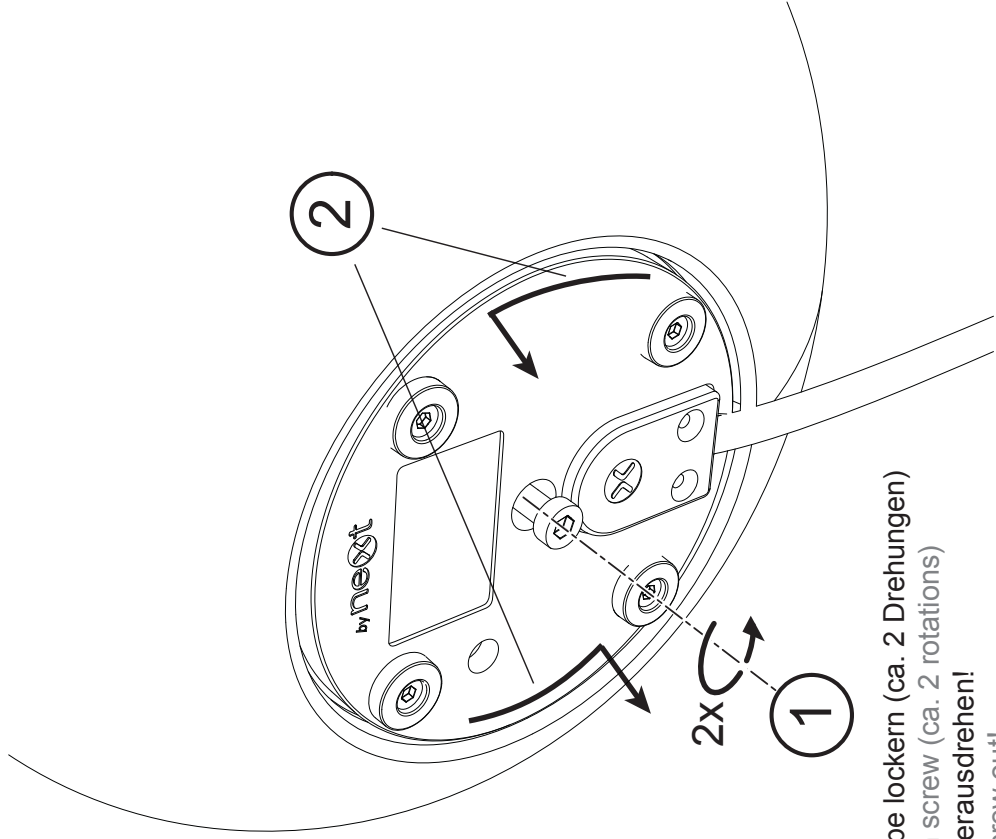

ALIEN easy

CE			E27	
<i>Alien_M easy:</i>	max. 60W	IP20	incl LED Dimmer	
<i>Alien_XL easy:</i>	max. 85W	IP20	incl LED Dimmer	
<i>Alien_M easy outdoor:</i>	max. 60W	IP44		
<i>Alien_XL easy outdoor:</i>	max. 150W	IP44		

Ausbau / remove

Einbau / install

Inbusschraube lockern (ca. 2 Drehungen)
Loosen allen screw (ca. 2 rotations)
Nicht ganz herausdrehen!
Don't fully screw out!