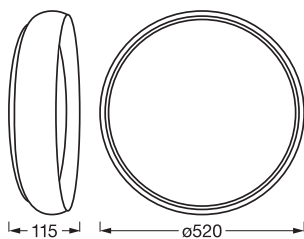

Photometrische Daten

Lichtstrom	2000 lm
Gesamtlichtstrom der enthaltenen Lichtquellen	4700 lm
Lichtausbeute	55 lm/W
Farbtemperatur	3000 K
Referenzeinstellung der enthaltenen Lichtquelle (Kelvin)	3000 K
Lichtfarbe (Bezeichnung)	Warm weiß
Farbwiedergabeindex Ra	\geq 80
Standardabweichung des Farbabweichs	\leq 6 sdc _m
Flimmer-Messgröße (Pst LM)	<1
Messgröße für Stroboskop-Effekte (SVM)	<0.4
Photobiologische Risikogruppe gemäß EN62778	RG0
Photobiologische Risikogruppe gemäß EN62471	RG0
Ausstrahlungswinkel	120 °

Maße & Gewicht

Durchmesser	520,00 mm
Höhe	115,00 mm
Produktgewicht	2500,00 g

ORBIS LIVIA 520
36W830CLICKDIM

Materialien & Farben

Produktfarbe	Grey Wood decor
Gehäusefarbe	Grey Wood decor
Gehäusematerial	Metall
Material Abdeckung	Plastik
Glühdrahtprüfung nach IEC 60695-2-12	650 °C