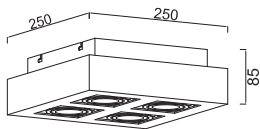

ARCCHIO

UOM: mm

LUQOM Holding GmbH · Rabanusstraße 16 D-36037 Fulda · www.arcchio.eu

Art.-No.: 9620459

4x GU10 LED
max. 10W
230V~50Hz

IP20

UK
CA

4 251096 508178