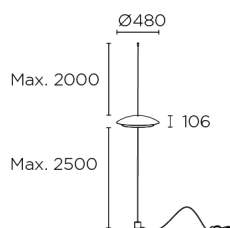

#### Beschreibung

Stehleuchten Noway Double Screen LED 18W 3000K Schwarz 495lm

	Oberfläche	Material
Körper	Schwarz	Stahl

 IP20
  HORIZONTAL 137°
  1

##### Lichtquelle

Lichtquelle: LED  
 Leistung Lichtquelle (W): 18W  
 Gesamtleistung Leuchte (W): 18W  
 Farbtemperatur: Warm Weiß - 3000K  
 CRI: 80  
 photobiologisches Risiko: RG0  
 Reallumen: 495  
 Anzahl der LEDs: 44  
 Lm/W real: 28  
 Lebensdauer: 50.000h L80B20  
 BINNING: 303  
 MacAdam steps: 3  
 UGR: 19.6  
 Leuchtdichte C0°65°: 6111.4  
 Leuchtdichte 90°65°: 6142.8