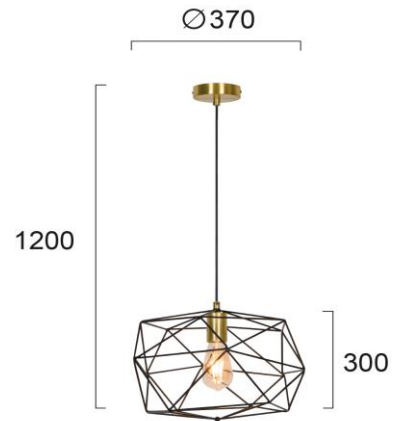

**Product Datasheet**

<b>Code</b>	4217800
<b>Description</b>	Pendant Lamp Komodo
<b>Family</b>	KOMODO
<b>Type</b>	PENDANT
<b>Type of Lamp</b>	E27
<b>Watt</b>	MAX 70W
<b>Volt</b>	220-240V
<b>Hertz</b>	50-60 Hz
<b>Class</b>	II
<b>IP</b>	IP20
<b>Environment</b>	INDOOR
<b>Color</b>	BLACK / OXYDE
<b>Material</b>	ELECTROSTATIC PAINTED STEEL
<b>Length</b>	D:370
<b>Height</b>	H:1200
<b>Width</b>	