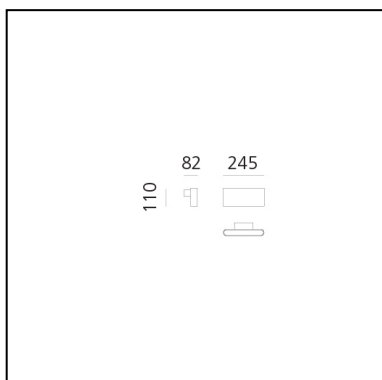

## LUMINAIRE

- Watt: **21W**
- Lichtstrom (lm): **1515lm**
- CCT: **3000K**
- Efficiency: **67%**
- Efficacy: **72.14lm/W**
- CRI: **90**

**ARTIKELNUMMER: DEG8100A09L**

## FUNKTIONEN

- Artikelnummer: **DEG8100A09L**
- Farbe: **Black**
- Installation: **Wandleuchte**
- Material: **Aluminum, borosilicate glass**
- Serie: **Design Collection, Danese**
- Anwendungsbereich: **Innenbeleuchtung**
- design: **Ernesto Gismondi, Neil Poulton**

## DIMENSION

- Länge: **cm 24.5**
- Höhe: **cm 11**
- Tiefe: **cm 8.2**