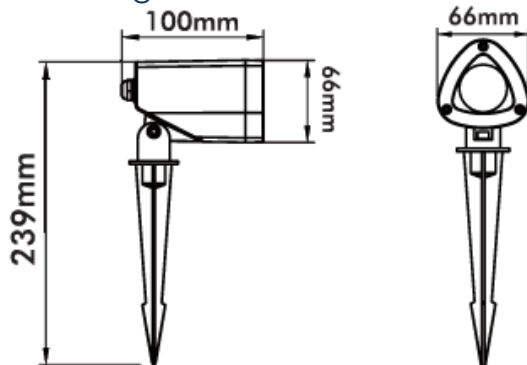

Produktabmessungen

Länge 100 mm
 Breite 66 mm
 Höhe 239 mm
 Gewicht 659 g

Elektrische Kenndaten

Spannung 220-240 V
 Betriebsfrequenz..... 50/60 Hz
 Leistungsaufnahme 3,8 W
 Bemessungsleistungsaufnahme 3,8 W
 Elektrischer Leistungsfaktor $\lambda > 0,4$
 Dimmbar? Nein
 Lichtausbeute 100 lm/W

¹ am Ende der Nennlebensdauer

gemäß EU-Verordnung Nr. 2019/2015

Abmessungsskizze

Lichtstärkeverteilung

Hinweise und Empfehlungen

Zubehör

Inklusive 1,5m H05RN-F 3G0,75mm² Kabel und Stecker

Empfehlung für die Entsorgung der Leuchte