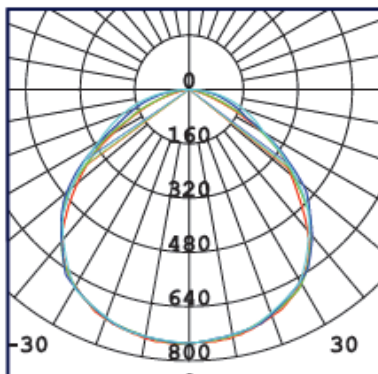

Produktabmessungen

Länge 100 mm
 Breite 66 mm
 Höhe 239 mm
 Gewicht 659 g

Elektrische Kenndaten

Spannung 220-240 V
 Betriebsfrequenz..... 50/60 Hz
 Leistungsaufnahme 3,8 W
 Bemessungsleistungsaufnahme 3,8 W
 Elektrischer Leistungsfaktor $\lambda > 0,4$
 Dimmbar? Nein
 Lichtausbeute 100 lm/W

Lichttechnische Eigenschaften

Farbkennung 830
 Lichtfarbe Warmweiß
 Farbtemperatur 3000 K
 Farbwiedergabe Ra 80
 Nennlichtstrom 380 lm
 Bemessungsnutzlichtstrom 380 lm
 Nomineller Halbwertswinkel 38°
 Bemessungshalbwertswinkel 38°
 Lichtstromerhalt¹ 70 %
 Farbkonsistenz SDCM < 6

¹ am Ende der Nennlebensdauer

gemäß EU-Verordnung Nr. 2019/2015

Abmessungsskizze

Lichtstärkeverteilung

Hinweise und Empfehlungen

Zubehör

Inklusive 1,5m H05RN-F 3G0,75mm² Kabel und Stecker

Empfehlung für die Entsorgung der Leuchte