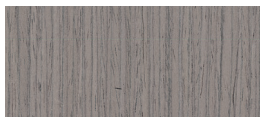

Structure en metal verni, différentes finitions disponibles, éclairage LED.

ОКРАШЕННЫЙ МЕТАЛЛИЧЕСКИЙ КАРКАС, ПОДВЕСЫ С РАЗЛИЧНОЙ ОТДЕЛКОЙ, СВЕТОДИОДНОЕ ОСВЕЩЕНИЕ.

Standard finishings

V95 Bianco opaco
Matt white

F01 Foglia oro
Gold leaf

F02 Foglia argento
Silver leaf

F03 Foglia rame
Copper leaf

W04 Pale oak

W05 Walnut

W06 Grey ayous

W07 Black&silver

L02 Pelle 2
Leather 2