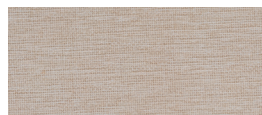

T01 Tessuto 1
Fabric 1