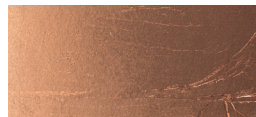

Structure en metal verni, différentes finitions disponibles, éclairage LED.

ОКРАШЕННЫЙ МЕТАЛЛИЧЕСКИЙ КАРКАС, ПОДВЕСЫ С РАЗЛИЧНОЙ ОТДЕЛКОЙ, СВЕТОДИОДНОЕ ОСВЕЩЕНИЕ.

Standard finishings

V95 Bianco opaco
Matt white

F01 Foglia oro
Gold leaf

F02 Foglia argento
Silver leaf

F03 Foglia rame
Copper leaf

W04 Pale oak

W05 Walnut

W06 Grey ayous

W07 Black&silver

L02 Pelle 2
Leather 2