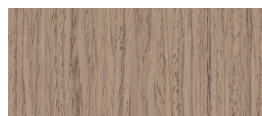

Structure en metal verni, différentes finitions disponibles, éclairage LED.

ОКРАШЕННЫЙ МЕТАЛЛИЧЕСКИЙ КАРКАС, ПОДВЕСЫ С РАЗЛИЧНОЙ ОТДЕЛКОЙ, СВЕТОДИОДНОЕ ОСВЕЩЕНИЕ.

Standard finishings

V95 Bianco opaco
Matt white

F01 Foglia oro
Gold leaf

F02 Foglia argento
Silver leaf

F03 Foglia rame
Copper leaf

W04 Pale oak

W05 Walnut

W06 Grey ayous

W07 Black&silver

L02 Pelle 2
Leather 2