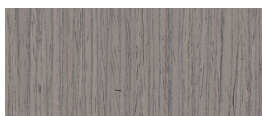

Structure en metal verni, différentes finitions disponibles, éclairage LED.

ОКРАШЕННЫЙ МЕТАЛЛИЧЕСКИЙ КАРКАС, ПОДВЕСЫ С РАЗЛИЧНОЙ ОТДЕЛКОЙ, СВЕТОДИОДНОЕ ОСВЕЩЕНИЕ.

Standard finishings

V95 Bianco opaco
Matt white

F01 Foglia oro
Gold leaf

F02 Foglia argento
Silver leaf

F03 Foglia rame
Copper leaf

W04 Pale oak

W05 Walnut

W06 Grey ayous

W07 Black&silver

L02 Pelle 2
Leather 2