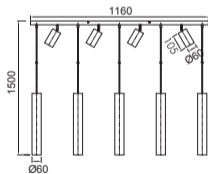

Lindby

Art.-No.: 9627385

9x GU10 LED
max. 10W
230V~50Hz

IP20

UOM:mm

UK
CA

4 251911 703054

LUQOM Holding GmbH · Rabanusstraße 16 D-36037 Fulda · www.lindby.eu