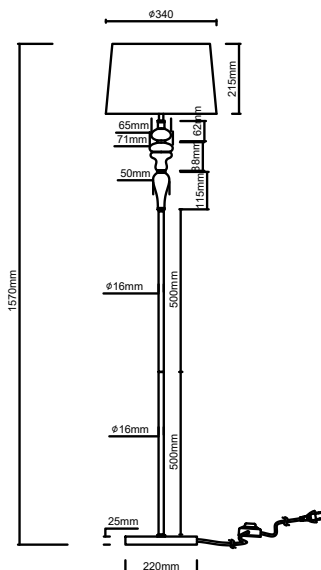

10020475

1x E27 LED max. 15W
230V ~ 50Hz

(DE) Bestimmungsgemäße Verwendung

(GB) Intended use / (FR) Utilisation conforme / (NL) Beoogd gebruik / (PL) Stosowanie zgodnie z przeznaczeniem / (NO) Riktig bruk / (DK) Korrekt brug / (SE) Avsedd användning / (FI) Määräystenmukainen käyttö

1

2

3

4