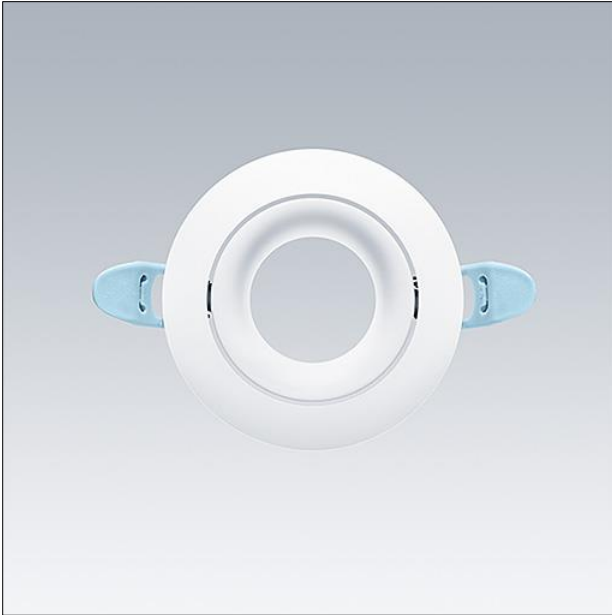

## Verkleidung rund

Einstellbare runde Verkleidung in Mattweiß für LILY Lichtmodul für Downlight. Material: Aluminiumdruckguss. Abmessungen: Ø68 x 25 mm, Gewicht: 0,08 kg

TE\_LILY\_F\_ADJUST\_trim\_WH.jpg

## Lichtverteilung

STD - Standard