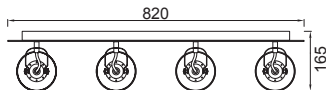

# Lindby

**Art.-No.: 9626219**

4x E14 LED  
max. 10W  
230V~50Hz

IP20

UOM: mm

LUQOM Holding GmbH · Rabanusstraße 16 D-36037 Fulda · [www.lindby.eu](http://www.lindby.eu)