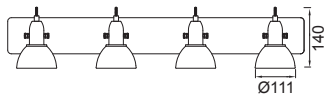

# Lindby

**Art.-No.: 9626219**

4x E14 LED  
max. 10W  
230V~50Hz

IP20

UOM: mm

LUQOM Holding GmbH · Rabanusstraße 16 D-36037 Fulda · [www.lindby.eu](http://www.lindby.eu)