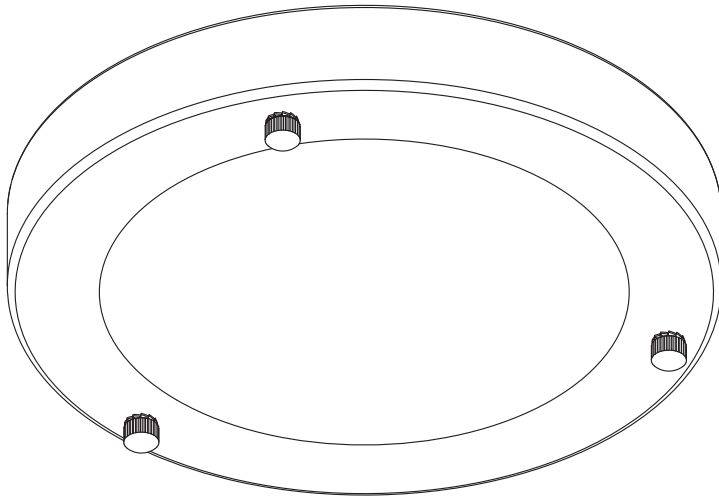

# BATHROOM CLASSIC ROUND

Lamp not included.\*

	EAN	W <sub>max.</sub>	IP	Δ (°C)	V~	Hz	
<b>BATH CLASSIC ROUND 31CM IP44 E27 BK</b>	4099854444456	15 (LED)	44	-20...+40	220-240	50/60	E27
<b>BATH CLASSIC ROUND 31CM IP44 E27 CH</b>	40998544444562	15 (LED)	44	-20...+40	220-240	50/60	E27

# BATHROOM CLASSIC ROUND