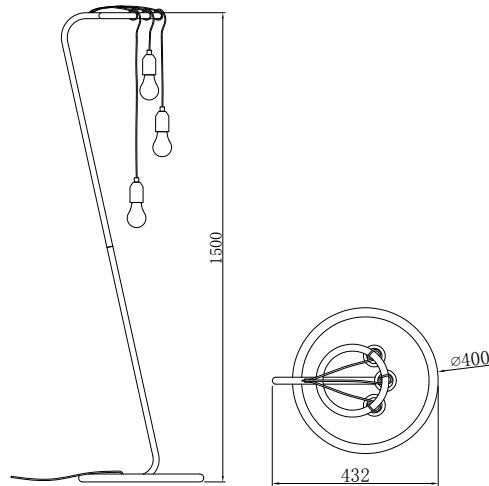

10012964
3x E27 LED max. 15W
230V ~ 50Hz

Maßeinheit/Unit of measure/ Unité de mesure: mm
(DE) Bestimmungsgemäße Verwendung
(GB) Intended use / (FR) Utilisation conforme / (NL) Beoogd gebruik / (PL) Stosowanie zgodnie z przeznaczeniem / (NO) Riktig bruk / (DK) Korrekt brug / (SE) Avsedd användning / (FI) Määräystenmukainen käyttö
(IT) Impiego appropriato / (ES) Uso prescrito / (CZ) Použití v souladu s určením / (PT) Utilização correta / (GR) Ενδεικτική χρήση