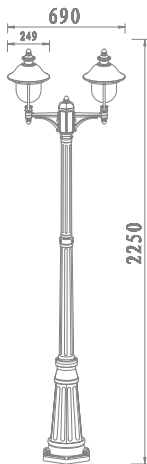

# Lindby

UOM:mm

**Art.-No.: 9630103**

2x E27 LED  
max. 15W  
230V~50Hz

LUQOM Holding GmbH - Rabanusstraße 16 D-36037 Fulda -  
info@luqom.eu +49 (0) 66 42 - 251 9000