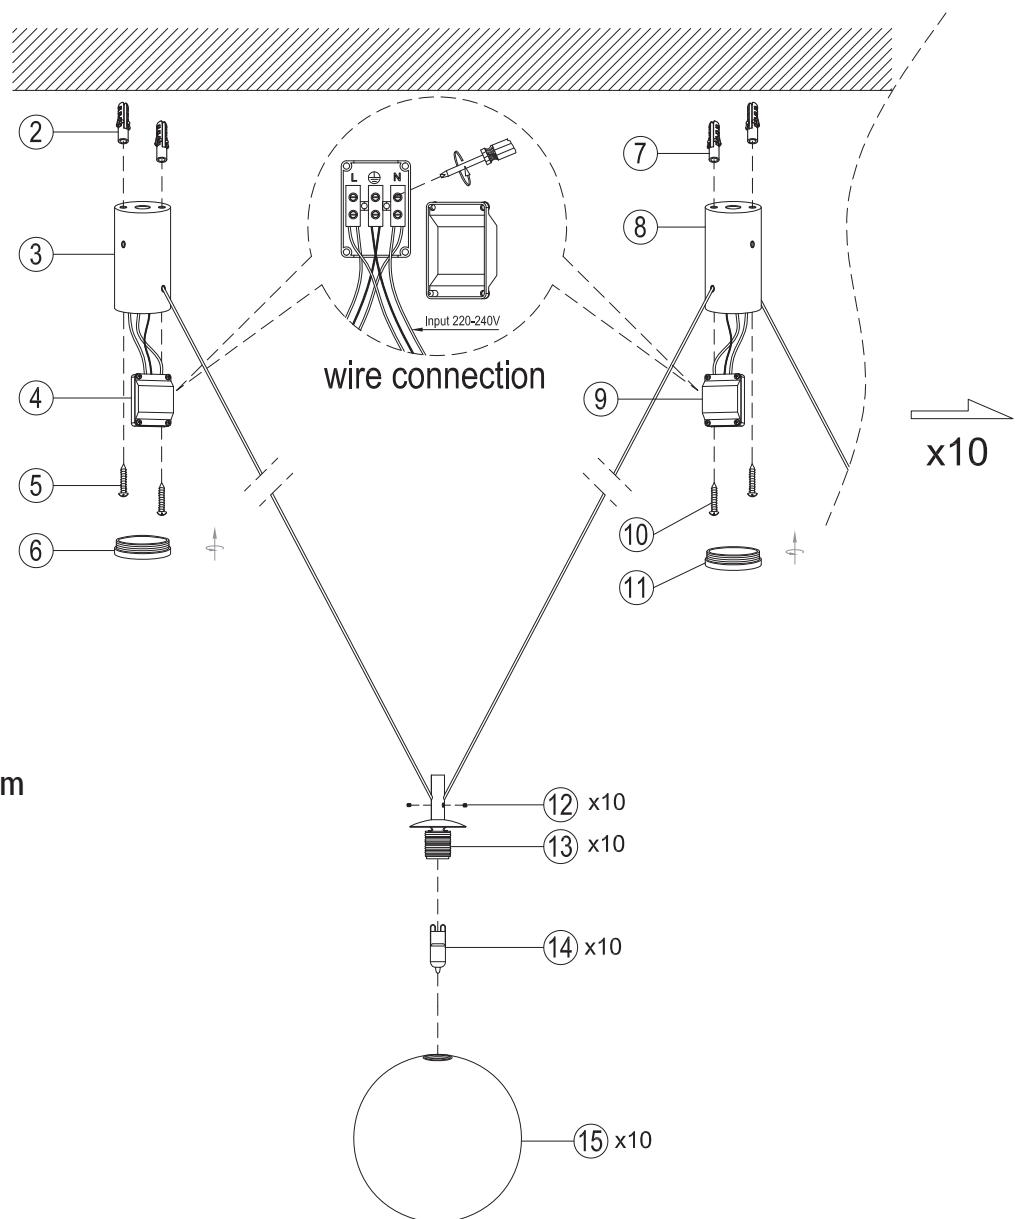

miloox[®]

Model: 1744.149

G9x 10 x 40W MAX,
220~240V 50/60Hz

max Ø: 20 mm
max height: 80 mm

Imported from Sforzin Illuminazione,
Viale dell'industria 21.20037.Paderno
Dugnano-Milano Italy.Made in China
www.miloox.it