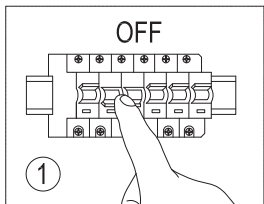

miloox[®]

Model: 1744.149

G9x 10 x 40W MAX,
220~240V 50/60Hz

max Ø: 20 mm
max height: 80 mm

Imported from Sforzin Illuminazione,
Viale dell'industria 21.20037.Paderno
Dugnano-Milano Italy.Made in China
www.miloox.it