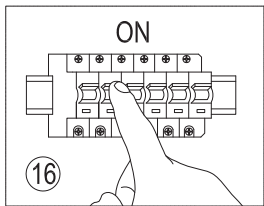

miloox[®]

Model: 1744.149

G9x 10 x 40W MAX,
220~240V 50/60Hz

max Ø: 20 mm
max height: 80 mm

Imported from Sforzin Illuminazione,
Viale dell'industria 21.20037.Paderno
Dugnano-Milano Italy.Made in China
www.miloox.it