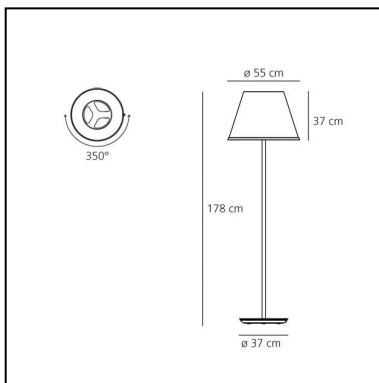

Choose Mega Floor - White/Chrome

Matteo Thun & Partners

IP20    

LUMINAIRE

- Watt: **52W**
- Spannung (V): **220V-240V**
- Lichtstrom (lm): **5022lm**
- Efficiency: **83%**
- Efficacy: **14.62lm/W**
- CRI: **100**

BESCHREIBUNG

Choose Terra, Ausführung für Glühlampen mit Schirm aus transparentem Polycarbonat und naturbelassenem Pergamentpapier; Fuß: grau lackierte Metallic-Oberfläche.

ARTIKELNUMMER: 1135110A

FUNKTIONEN

- Artikelnummer: **1135110A**
- Farbe: **White/Chrome**
- Installation: **Stehleuchte**
- Material: **Polycarbonate, parchment paper, steel, zamak**
- Serie: **Design Collection**
- Anwendungsbereich: **Innenbeleuchtung**
- Einsatzbereich: **Hospitality**
- Lichtverteilung: **direkt/indirekt**
- design: **Matteo Thun & Partners**

DIMENSION

- Höhe: **cm 178**
- Breite: **cm 55**
- Durchmesser Fuß: **cm 37**
- Glühdrahttest: **750°**

LICHTQUELLEN NICHT ENTHALTEN

- Kategorie: **LED RETROFIT**
- Anzahl: **3**
- Watt: **15W**
- Sockel: **E27**
- Kategorie: **LED RETROFIT**
- Anzahl: **1**
- Watt: **8W**
- Sockel: **E27**