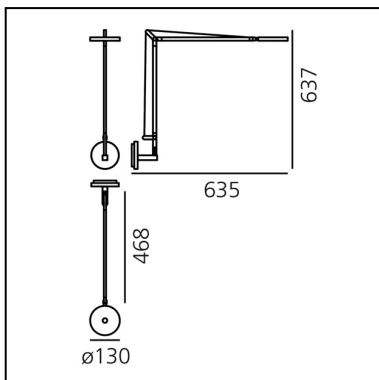

LUMINAIRE

- Watt: **8W**
- Spannung (V): **220V-240V**
- Lichtstrom (lm): **385lm**
- CCT: **3000K**
- Efficiency: **54%**
- Efficacy: **48.08lm/W**
- CRI: **90**
- Dimmer Typology: **Microswitch Dimmer**

Anmerkungen

Microswitch dimmer.
Code related only to the body lamp, to be completed with the base/support.

BESCHREIBUNG

Demetra parete MD: Diese Version der Tischleuchte ist mit einem Bewegungsmelder ausgestattet.

ARTIKELNUMMER: 1735020A

FUNKTIONEN

- Artikelnummer: **1735020A**
- Farbe: **Weiß**
- Installation: **Wandleuchte**
- Material: **Aluminium, technopolymer**
- Serie: **Design Collection**
- design: **Naoto Fukasawa**

DIMENSION

- Länge: **cm 63.5**
- Höhe: **cm 63.7**
- Breite: **cm 13**
- Widerstand: **N.D.**
- Glühdrahttest: **650°**

INKLUSIVE LICHTQUELLEN

- Kategorie: **Led**
- Anzahl: **1**
- Watt: **6W**
- Lichtstrom (lm): **726lm**
- Farbtemperatur(K): **3000K**
- CRI: **90**
- Color Tolerance: **MacAdam 2SDCM**
- Efficacy: **120lm/W**
- Service Life: **50000-L70**