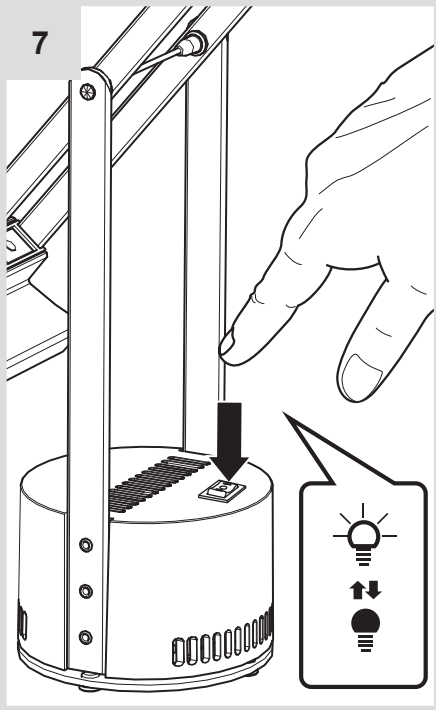

7

i

Max 20W 12V - G4

Halo: HSG - 320 lm

LED: DRT - 200 lm

Artemide®

Artemide

via Bergamo, 18
20010 Pregnana M.se (MI)
ITALIA