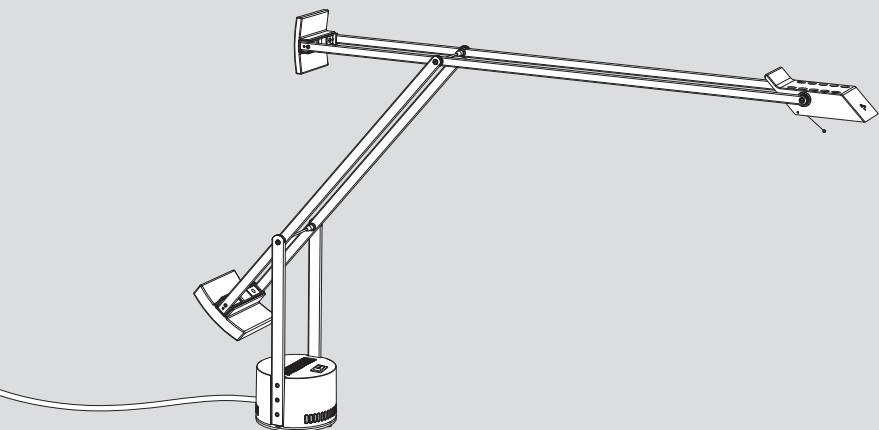

Artemide®

Tizio Micro

design
R. Sapper

i

1

2

5

6

7

i

Max 20W 12V - G4

Halo: HSG - 320 lm

LED: DRT - 200 lm

Artemide®

Artemide

via Bergamo, 18
20010 Pregnana M.se (MI)
ITALIA