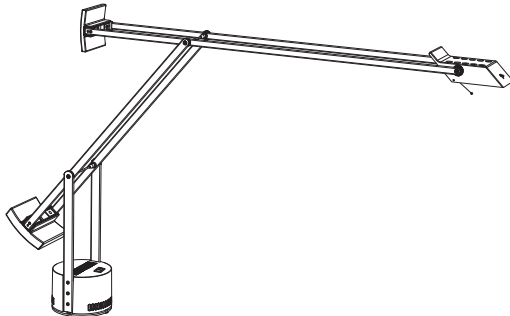

Artemide®

Tizio Micro

design
R. Sapper

i

1

2

5

6

7

i

Max 20W 12V - G4

Halo: HSG - 320 lm

LED: DRT - 200 lm

Artemide®

Artemide

via Bergamo, 18
20010 Pregnana M.se (MI)
ITALIA