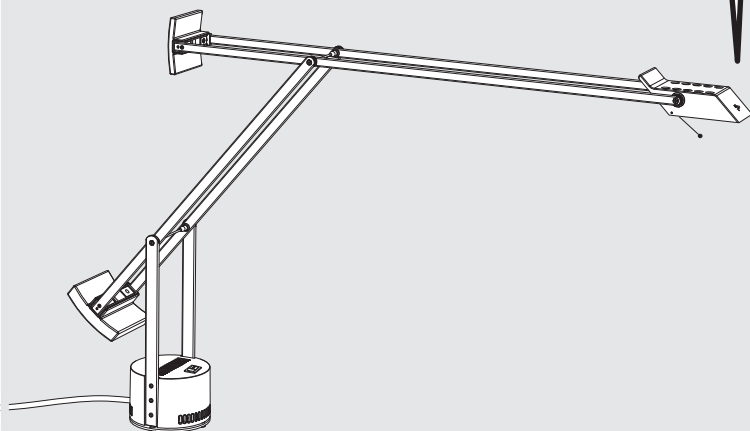

7

i

Max 20W 12V - G4

Halo: HSG - 320 lm

LED: DRT - 200 lm

Artemide®

Artemide

via Bergamo, 18
20010 Pregnana M.se (MI)
ITALIA