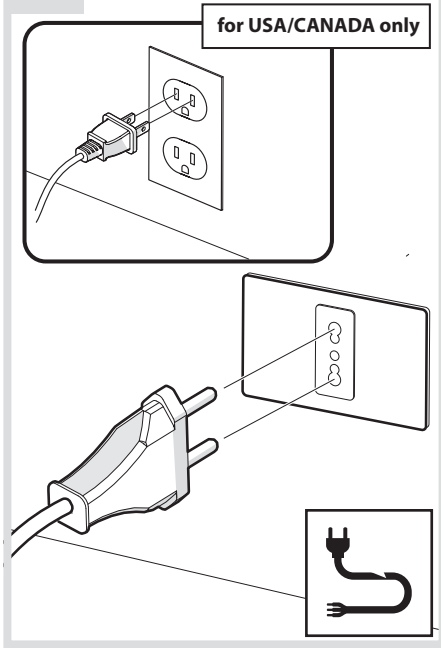

7

i

Max 20W 12V - G4

Halo: HSG - 320 lm

LED: DRT - 200 lm

Artemide®

Artemide

via Bergamo, 18
20010 Pregnana M.se (MI)
ITALIA