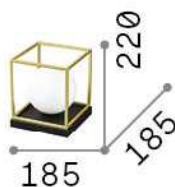

Info sorgente e prestazionali

Sorgente integrata	Light bulb (not included)
Sorgente sostituibile	No
Potenza	E14 max 1 x 28 W
Emissione	Diffuse
Consumo massimo	-