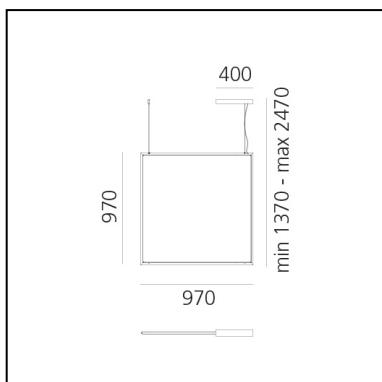

## LUMINAIRE

- Watt: **36W**
- Voltage: **220-240V**
- Delivered lumens output: **1708lm**
- Efficiency: **100%**
- Efficacy: **47.44lm/W**
- CRI: **80**
- Dimmable Typology: **Dali**

## DIMENSIONS

- Length: **cm 97**
- Width: **cm 1.7**
- Height: **cm 97**
- Max Height from ceiling: **cm 247**