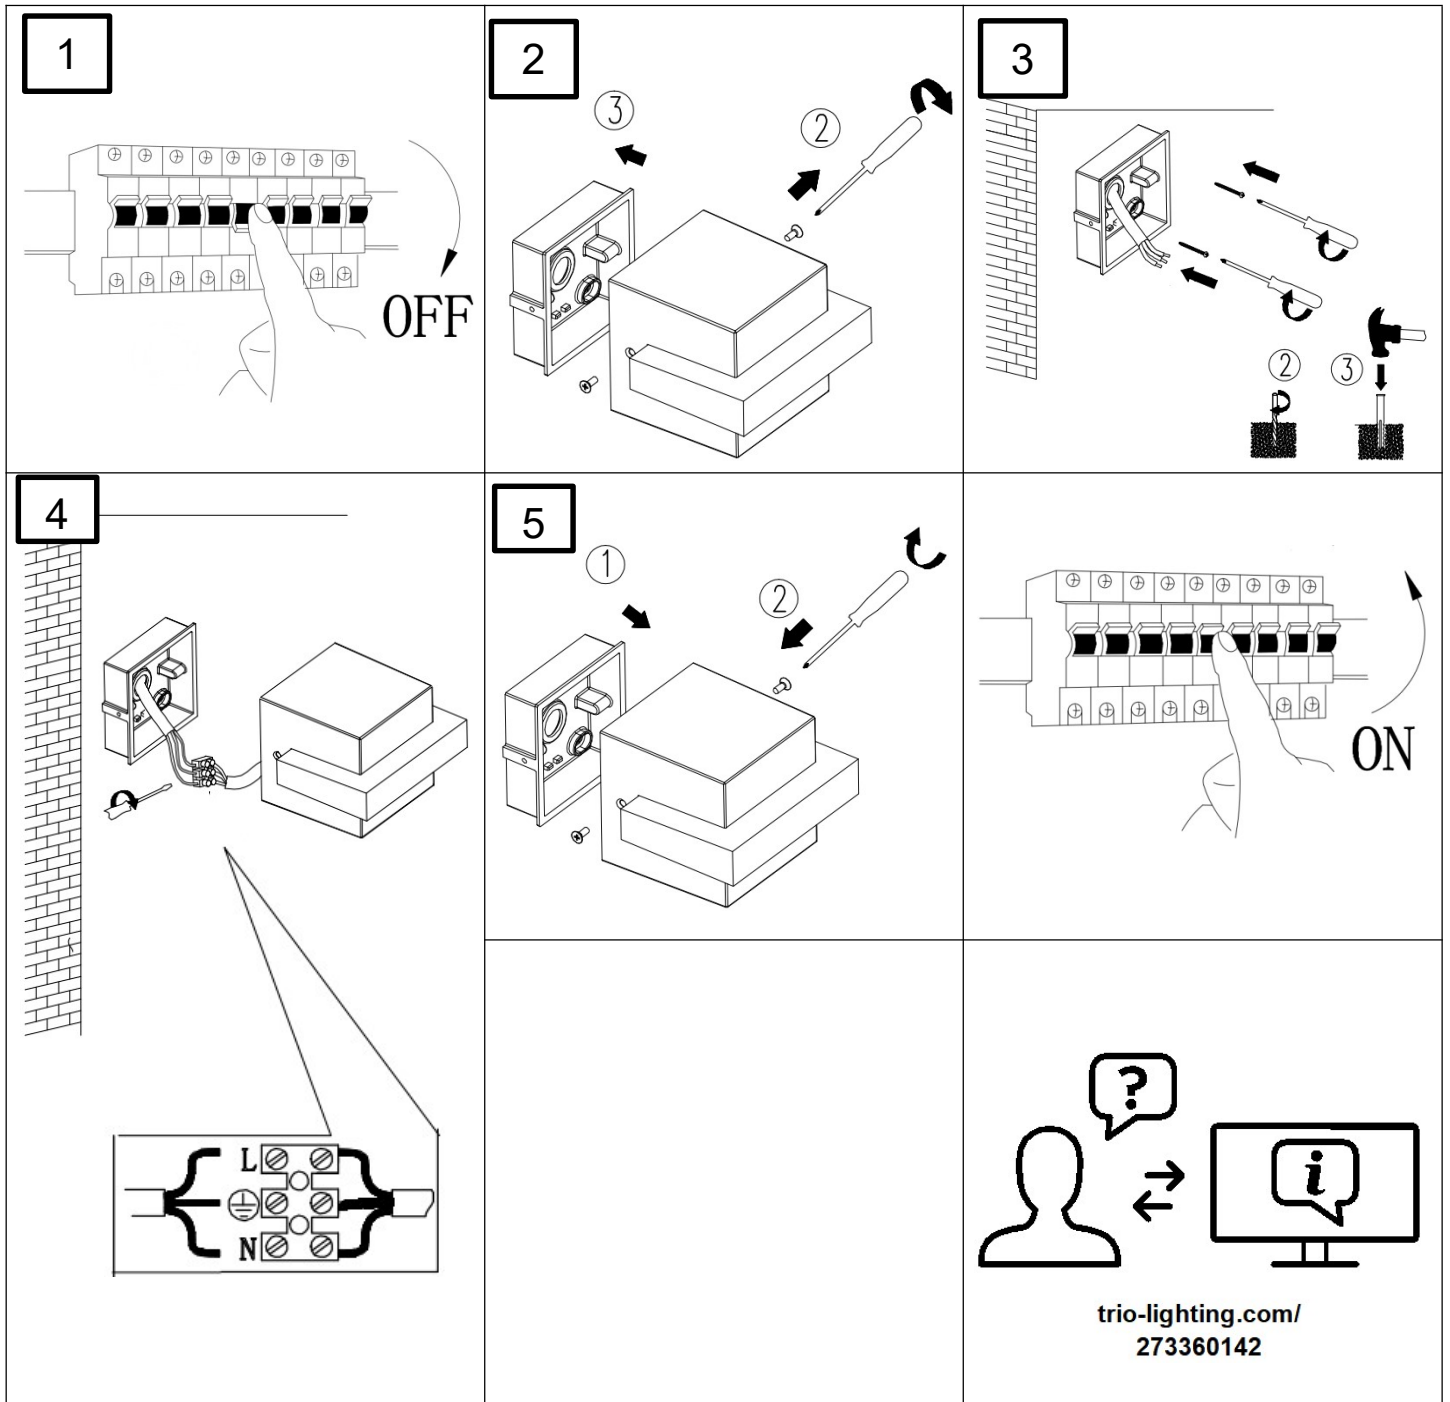

(SR) UPOZORENJE!

Prije početka montaže, pažljivo pročitajte sigurnosne upute!

230V ~ 50Hz, 1 x LED 7.5W