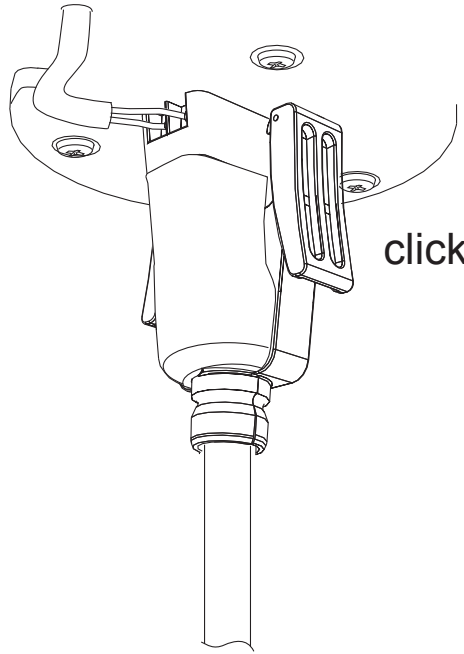

6

7

click!

8

empfohlen /
recommended:
LED, max 40W

9