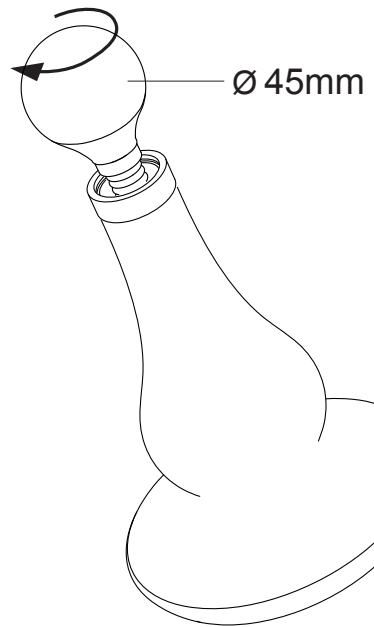

6

7

click!

8

empfohlen /
recommended:
LED, max 40W

9