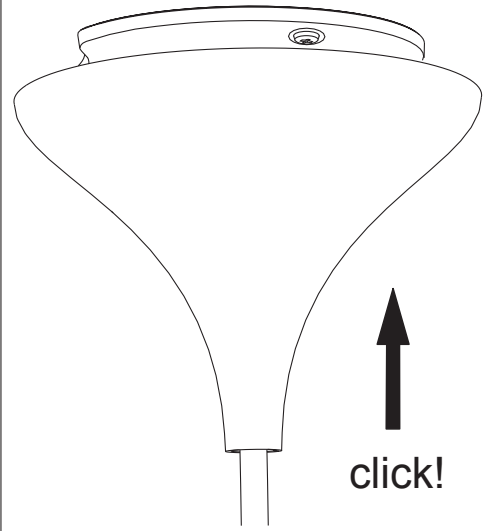

7

click!

8

empfohlen /
recommended:
LED, max 40W