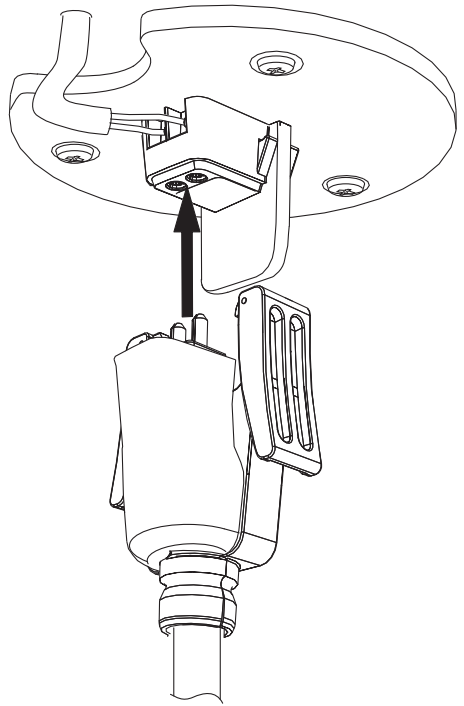

6

7

click!

8

empfohlen /
recommended:
LED, max 40W

9