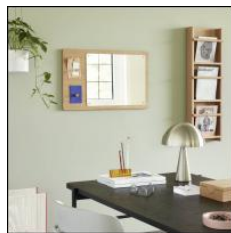

Verfügbare Inhalte

Bild-Link

Bild-Link

<https://images.hubsch-interior.com/?images=991109&account=PIM&mode=getFiles>
Klicken Sie auf den obigen Link, um den Bildinhalt für dieses Produkt herunterzuladen.

Bilder

Die folgenden Bilder sind für dieses Produkt verfügbar.