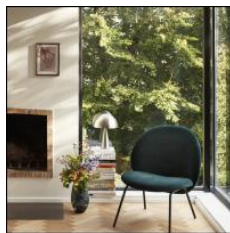

Verfügbare Inhalte

Bild-Link

Bild-Link

<https://images.hubsch-interior.com/?images=991109&account=PIM&mode=getFiles>
Klicken Sie auf den obigen Link, um den Bildinhalt für dieses Produkt herunterzuladen.

Bilder

Die folgenden Bilder sind für dieses Produkt verfügbar.