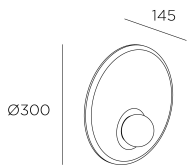

Trip ø300mm

Nahtrng Design

05-8356-05-DN

Wandleuchte Trip ø300mm E14 7W Metallic-Schwarz

TECHNISCHE MERKMALE

IP20

Leistung (W) : max. Leistung 7W

Gesamtverbrauch (W) : 7W

Material Körper : Aluminium, Stahl

Oberfläche Körper : Metallic-Schwarz

Material Diffusor : Glas

Oberfläche Diffusor : Opal

empfohlenes Leuchtmittel : E14

Spannung / Frequenz : 100-240V/50-60Hz

Garantie : 5 Jahre

max. Temperatur : 25°C

Energieeffizienz : ohne Leuchtmittel

LICHTTECHNISCHE DATEN

Lampenfassung: 1 x E14

LOGISTIK

Nettogewicht (Kg): 0.7

Gewicht in kg (verpackt): 1.78

1 Un