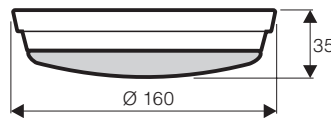

**132 BN-SI**  
#313280W

**132 BG-BG**  
#313284W

**132 WE-WE**  
#313283W

**132 BZ-NB**  
#313282W

**Leuchte EP-LED WE**  
#2762

**Leuchte EP-LED BG**  
#2763

Maße in mm

Leuchtmittel	LED
Leistung (W)	12
CRI	80
Lichtstrom (lm)	1.800
Lichtfarbe (K)	3.000
Abstrahlwinkel (°)	120
Lebensdauer (h)	30.000