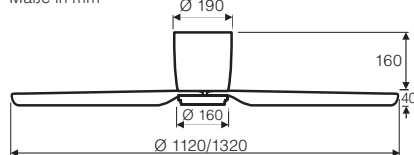

Modell	112	132
Flügelanzahl	4	
Leistung Motor (W)	1,0 - 13	1,1 - 28
Spannung (V/Hz)	100-240/50-60	
Größe Ø (cm)	112	132
Anzahl Stufen (mit FB)	6	
Drehzahl (U/min)	30 - 208	30 - 207
Gewicht (kg)	5,9	6,4

Montage: 2 - 4 Schrauben Ø min. 4,5 mm im Abstand von 68 - 94 mm