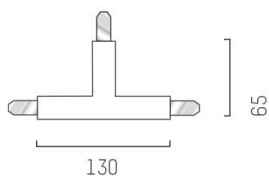

VOLARE

652-0030500066

SKIZZE

TECHNISCHE DETAILS

Designer	Doc Form
Dimmbarkeit	nicht dimmbar
Spannung [V]	220-240V 50/60HZ 2x10A
Material	Metall
Länge [mm]	110,3
Breite [mm]	65
Höhe [mm]	18
Schutzart [IP]	IP20
Nettogewicht [kg]	0,20
Farbe Leuchte	schwarz chrom
RAL	9005
EAN-Nummer	9010870142756

LICHTVERTEILUNGSKURVE

Die Werte sind Bemessungswerte. Leistung und Lichtstrom unterliegen initial einer Toleranz von +/- 10%.
Toleranz der Farbtemperatur: +/- 150 K. Die Werte gelten wenn nicht anders angegeben für eine
Umgebungstemperatur von 25°C.